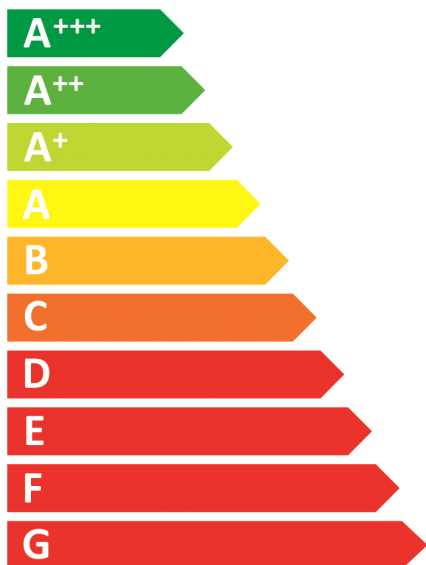

ENERG
енергия · ενεργεια

coldline

TA13/1BJ-710

ENERGIA · ЕНЕРГИЯ · ΕΝΕΡΓΕΙΑ
ENERGIJA · ENERGY · ENERGIE
ENERGI

2825
kWh/annum

1L

- L

254 L

5
40°C-40%

2015/1094-IV