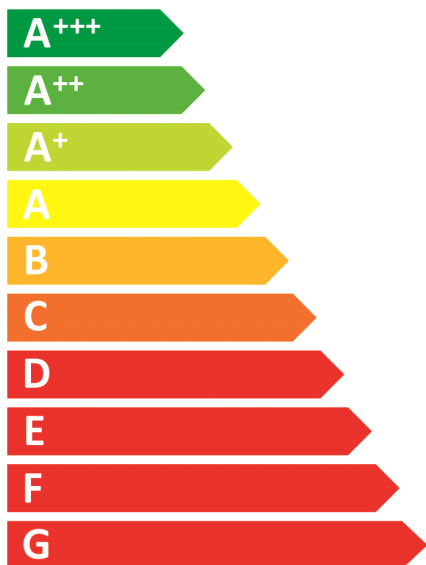

ENERG
енергия · ενεργεια

coldline

TS17/1BJ-710

ENERGIA · ЕНЕРГИЯ · ΕΝΕΡΓΕΙΑ
ENERGIJA · ENERGY · ENERGIE
ENERGI

3626
kWh/annum

1L

- L

381 L

5
40°C-40%

2015/1094-IV