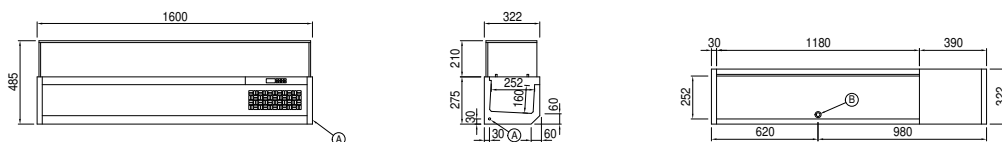

Аксессуары и модификации

Alimentazione frequenza 60Hz	Крышка для габаритности GN1/2
Другое напряжение	Габаритность GN1/4 265x162x150 мм
Набор габаритностей 1600, GN1/4	Крышка для габаритности GN1/4
Комплект для настенного крепления, 2 штуки	Габаритность GN1/6 176x162x150 мм
Комплект из 4 ножей из нержавеющей стали	Крышка для габаритности GN1/6
Комплект подключения кабеля Cosmo	Габаритность GN1/9 176x108x100 мм
Kit connessione wifi Cosmo	Крышка для габаритности GN1/9
Габаритность GN1/1 325x530x150 мм	Панели для габаритности 20 мм GN1/4
Крышка для габаритности GN1/1	Панели для габаритности 25 мм GN1/4
Габаритность GN1/2 325x265x150 мм	Панели для габаритности 30 мм GN1/4

COSMO - контроль wi-fi

Cosmo - это эксклюзивная wi-fi технология The Nice Kitchen, которая позволяет подключать и контролировать приборы Coldline, Modular и Nevo со смартфона. Витрина с ингредиентами, подключенный с помощью комплекта Cosmo через кабель к концентратору Cosmo (MODI, VISION, THAW.PRO, Levtronic, QUBI) или с помощью Cosmo box wi-fi, может контролироваться с помощью CosmoApp для получения предупреждений в случае ненормальной работы.

Технический чертёж

A: Выход кабеля питания

B: Слив конденсата