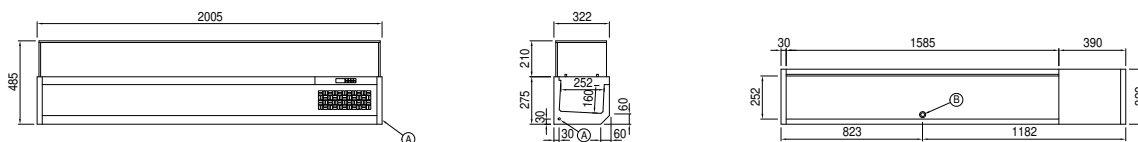

Аксессуары и модификации

Alimentazione frequenza 60Hz	Гастроемкость GN1/2 325x265x150 мм
Другое напряжение	Крышка для гастроемкости GN1/2
Крышка из нерж.стали GN1/4 1583x302x20	Гастроемкость GN1/4 265x162x150 мм
Набор гастроемкостей 2005, GN1/4	Крышка для гастроемкости GN1/4
Комплект для настенного крепления, 2 штуки	Гастроемкость GN1/6 176x162x150 мм
Комплект из 4 ножек из нержавеющей стали	Крышка для гастроемкости GN1/6
Комплект подключения кабеля Cosmo	Гастроемкость GN1/9 176x108x100 мм
Kit connessione wifi Cosmo	Крышка для гастроемкости GN1/9
Гастроемкость GN1/1 325x530x150 мм	Планки для гастроемкость 20 мм GN1/4
Крышка для гастроемкости GN1/1	Планки для гастроемкость 25 мм GN1/4

COSMO - контроль wi-fi

Cosmo - это эксклюзивная Wi-Fi технология The Nice Kitchen, которая позволяет подключать и контролировать приборы Coldline, Modular и Nevo со смартфона. Витрина с ингредиентами, подключенный с помощью комплекта Cosmo через кабель к концентратору Cosmo (MODI, VISION, THAW.PRO, LEVTRONIC, QUBI) или с помощью Cosmo box Wi-Fi, может контролироваться с помощью CosmoApp для получения предупреждений в случае ненормальной работы.

Технический чертеж

A: Выход кабеля питания

B: Слив конденсата