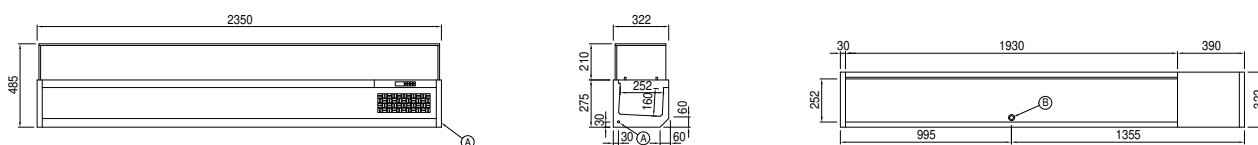

Аксессуары и модификации

Alimentazione frequenza 60Hz	Крышка для габаритности GN1/2
Другое напряжение	Габаритность GN1/4 265x162x150 мм
Набор габаритностей 2350, GN1/4	Крышка для габаритности GN1/4
Комплект для настенного крепления, 2 штуки	Габаритность GN1/6 176x162x150 мм
Комплект из 4 ножей из нержавеющей стали	Крышка для габаритности GN1/6
Комплект подключения кабеля Cosmo	Габаритность GN1/9 176x108x100 мм
Kit connessione wifi Cosmo	Крышка для габаритности GN1/9
Габаритность GN1/1 325x530x150 мм	Панели для габаритности 20 мм GN1/4
Крышка для габаритности GN1/1	Панели для габаритности 25 мм GN1/4
Габаритность GN1/2 325x265x150 мм	Панели для габаритности 30 мм GN1/4

COSMO - контроль wi-fi

Cosmo - это эксклюзивная wi-fi технология The Nice Kitchen, которая позволяет подключать и контролировать приборы Coldline, Modular и Nevo со смартфона. Витрина с ингредиентами, подключенный с помощью комплекта Cosmo через кабель к концентратору Cosmo (MODI, VISION, THAW.PRO, Levtronic, QUBI) или с помощью Cosmo box wi-fi, может контролироваться с помощью CosmoApp для получения предупреждений в случае ненормальной работы.

Технический чертёж

A: Выход кабеля питания

B: Слив конденсата