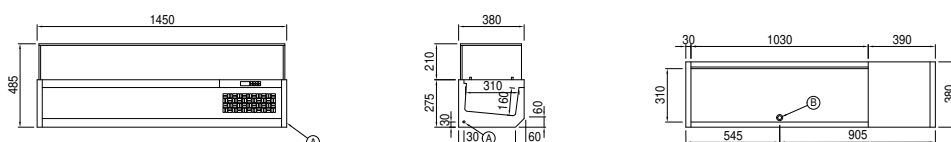

Аксессуары и модификации

Alimentazione frequenza 60Hz	Крышка для габаритности GN1/3
Другое напряжение	Габаритность GN1/6 176x162x150 мм
Набор габаритностей 1450, GN1/3	Крышка для габаритности GN1/6
Комплект для настенного крепления, 2 штуки	Габаритность GN1/9 176x108x100 мм
Комплект из 4 ножей из нержавеющей стали	Крышка для габаритности GN1/9
Комплект подключения кабеля Cosmo	Габаритность GN2/8 325x132x150 мм
Kit connessione wifi Cosmo	Крышка для габаритности GN2/8
Габаритность GN1/2 325x265x150 мм	Панели для габаритности 20 мм GN1/3
Крышка для габаритности GN1/2	Панели для габаритности 25 мм GN1/3
Габаритность GN1/3 325x176x150 мм	Панели для габаритности 30 мм GN1/3

COSMO - контроль wi-fi

Cosmo - это эксклюзивная wi-fi технология The Nice Kitchen, которая позволяет подключать и контролировать приборы Coldline, Modular и Nevo со смартфона. Витрина с ингредиентами, подключенный с помощью комплекта Cosmo через кабель к концентратору Cosmo (MODI, VISION, THAW.PRO, Levtronic, QUBI) или с помощью Cosmo box wi-fi, может контролироваться с помощью CosmoApp для получения предупреждений в случае ненормальной работы.

Технический чертёж

A: Выход кабеля питания

B: Слив конденсата