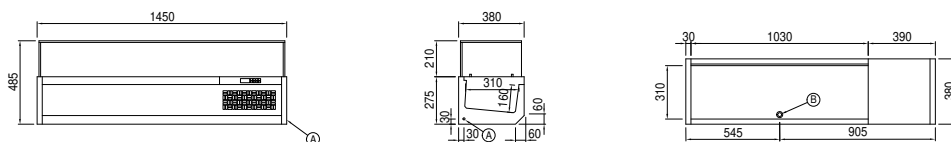

Аксессуары и модификации

Alimentazione frequenza 60Hz	Крышка для габаритности GN1/3
Другое напряжение	Габаритность GN1/6 176x162x150 мм
Набор габаритностей 1450, GN1/3	Крышка для габаритности GN1/6
Комплект для настенного крепления, 2 штуки	Габаритность GN1/9 176x108x100 мм
Комплект из 4 ножей из нержавеющей стали	Крышка для габаритности GN1/9
Комплект подключения кабеля Cosmo	Габаритность GN2/8 325x132x150 мм
Kit connessione wifi Cosmo	Крышка для габаритности GN2/8
Габаритность GN1/2 325x265x150 мм	Панели для габаритности 20 мм GN1/3
Крышка для габаритности GN1/2	Панели для габаритности 25 мм GN1/3
Габаритность GN1/3 325x176x150 мм	Панели для габаритности 30 мм GN1/3

COSMO - контроль wi-fi

Cosmo - это эксклюзивная Wi-Fi технология The Nice Kitchen, которая позволяет подключать и контролировать приборы Coldline, Modular и Nevo со смартфона. Витрина с ингредиентами, подключенный с помощью комплекта Cosmo через кабель к концентратору Cosmo (MODI, VISION, THAW.PRO, LEVTRONIC, QUBI) или с помощью Cosmo box Wi-Fi, может контролироваться с помощью CosmoApp для получения предупреждений в случае ненормальной работы.

Технический чертеж

A: Выход кабеля питания

B: Слив конденсата