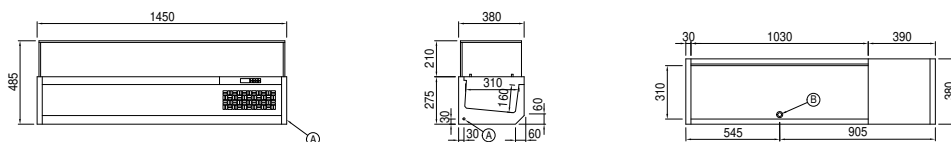

Аксессуары и модификации

Alimentazione frequenza 60Hz	Крышка для габаритности GN1/3
Другое напряжение	Габаритность GN1/6 176x162x150 мм
Набор габаритностей 1450, GN1/3	Крышка для габаритности GN1/6
Комплект для настенного крепления, 2 штуки	Габаритность GN1/9 176x108x100 мм
Комплект из 4 ножей из нержавеющей стали	Крышка для габаритности GN1/9
Комплект подключения кабеля Cosmo	Габаритность GN2/8 325x132x150 мм
Kit connessione wifi Cosmo	Крышка для габаритности GN2/8
Габаритность GN1/2 325x265x150 мм	Панели для габаритности 20 мм GN1/3
Крышка для габаритности GN1/2	Панели для габаритности 25 мм GN1/3
Габаритность GN1/3 325x176x150 мм	Панели для габаритности 30 мм GN1/3

COSMO - контроль wi-fi

Cosmo - это эксклюзивная wi-fi технология The Nice Kitchen, которая позволяет подключать и контролировать приборы Coldline, Modular и Nevo со смартфона. Витрина с ингредиентами, подключенный с помощью комплекта Cosmo через кабель к концентратору Cosmo (MODI, VISION, THAW.PRO, Levtronic, QUBI) или с помощью Cosmo box wi-fi, может контролироваться с помощью CosmoApp для получения предупреждений в случае ненормальной работы.

Технический чертёж

A: Выход кабеля питания

B: Слив конденсата