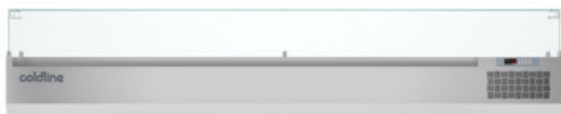

Клиент _____ Количество _____
 Проект _____ Позиция _____

Витрины для ингредиентов 2560 мм

Модель: VP25/13NL

Код: V42251010001

Витрины для ингредиентов со стеклом, ширина 2560 мм для лотков GN1/3 (не включены). Температурный диапазон 0°+10°C со встроенным холодильным агрегатом и экологический хладагент R290. Внутренняя и внешняя отделка из нержавеющей стали AISI 304, отвод конденсата воды, Толщина изоляции 30 мм HFO с высокими изоляционными характеристиками и низким воздействием на окружающую среду (без фреонов, ГХФУ, ГФУ). Готовность к подключению к системе удаленного контроля Cosmo и соединению ModBus/RTU Rs485. Возможны установка на гранитную поверхность столов для пиццы, на ножки из нержавеющей стали или монтаж на стену (опция).

Технические данные

Вместимость брутто:	106 lt
Диапазон температур:	+2°+10°C
Холодильный агрегат:	С встроенным агрегатом
Фреон:	R290 (GWP=3)
Количество хладагента:	75g
Клапан:	Поставляется с соленоидом
Габариты:	2560×380×485 mm
Габариты в упаковке:	2620×450×473 mm
Вес нетто / брутто:	80 Kg / 90 Kg
Объем нетто / брутто:	/ 106 lt
Напряжение:	220-240 V - 50 Hz
Эл. мощность:	250W - 1,15A
Холод. Мощность:	406 W*
*:	Испарител. -10°C конд. +55°C

Характеристики

контроль:	Электронный дисплей заподлицо с панелью
Толщина изоляции:	Толщина 30 мм - CFC/HCFC нет
Внешняя/внутренняя отделка:	Внутренняя и внешняя отделка из нержавеющей стали AISI 304
Внутренние углы:	Округлые для легкой чистки
Cosmo:	Подготовлен для подключения к Cosmo Hub