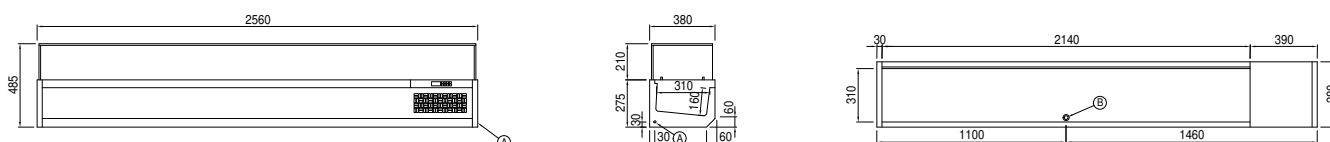

Аксессуары и модификации

Alimentazione frequenza 60Hz	Крышка для габаритности GN1/3
Другое напряжение	Габаритность GN1/6 176x162x150 мм
Набор габаритностей 2560, GN1/3	Крышка для габаритности GN1/6
Комплект для настенного крепления, 2 штуки	Габаритность GN1/9 176x108x100 мм
Комплект из 4 ножей из нержавеющей стали	Крышка для габаритности GN1/9
Комплект подключения кабеля Cosmo	Габаритность GN2/8 325x132x150 мм
Kit connessione wifi Cosmo	Крышка для габаритности GN2/8
Габаритность GN1/2 325x265x150 мм	Панели для габаритности 20 мм GN1/3
Крышка для габаритности GN1/2	Панели для габаритности 25 мм GN1/3
Габаритность GN1/3 325x176x150 мм	Панели для габаритности 30 мм GN1/3

COSMO - контроль wi-fi

Cosmo - это эксклюзивная Wi-Fi технология The Nice Kitchen, которая позволяет подключать и контролировать приборы Coldline, Modular и Nevo со смартфона. Витрина с ингредиентами, подключенный с помощью комплекта Cosmo через кабель к концентратору Cosmo (MODI, VISION, THAW.PRO, LEVTRONIC, QUBI) или с помощью Cosmo box Wi-Fi, может контролироваться с помощью CosmoApp для получения предупреждений в случае ненормальной работы.

Технический чертеж

A: Выход кабеля питания

B: Слив конденсата