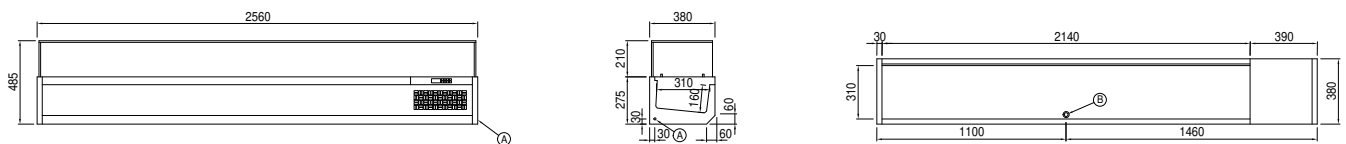

Аксессуары и модификации

Alimentazione frequenza 60Hz	Крышка для габаритности GN1/3
Другое напряжение	Габаритность GN1/6 176x162x150 мм
Набор габаритностей 2560, GN1/3	Крышка для габаритности GN1/6
Комплект для настенного крепления, 2 штуки	Габаритность GN1/9 176x108x100 мм
Комплект из 4 ножей из нержавеющей стали	Крышка для габаритности GN1/9
Комплект подключения кабеля Cosmo	Габаритность GN2/8 325x132x150 мм
Kit connessione wifi Cosmo	Крышка для габаритности GN2/8
Габаритность GN1/2 325x265x150 мм	Панели для габаритности 20 мм GN1/3
Крышка для габаритности GN1/2	Панели для габаритности 25 мм GN1/3
Габаритность GN1/3 325x176x150 мм	Панели для габаритности 30 мм GN1/3

COSMO - контроль wi-fi

Cosmo - это эксклюзивная wi-fi технология The Nice Kitchen, которая позволяет подключать и контролировать приборы Coldline, Modular и Nevo со смартфона. Витрина с ингредиентами, подключенный с помощью комплекта Cosmo через кабель к концентратору Cosmo (MODI, VISION, THAW.PRO, Levtronic, QUBI) или с помощью Cosmo box wi-fi, может контролироваться с помощью CosmoApp для получения предупреждений в случае ненормальной работы.

Технический чертеж

A: Выход кабеля питания

B: Слив конденсата