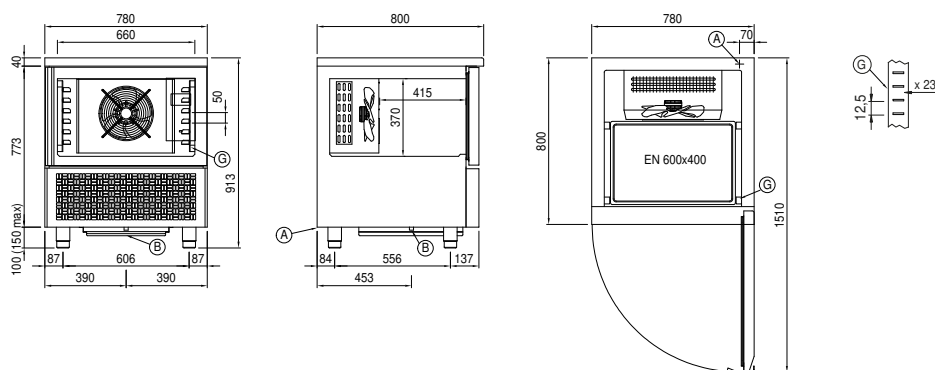

Аксессуары и модификации

Персонализированный RAL	Низкая ножка h 55/70 мм
Sonda al cuore a 3 punti di lettura	4 вращающиеся колеса из нерж стали с тормозами, h 128 мм
Sonda al cuore riscaldata a 1 punto di lettura	Противень, алюминиевый сплав EN60x40 h 20 мм
Перевешиваемая дверь	Решётка из нержавеющей стали EN60x40
Alimentazione frequenza 60Hz	Решетка с пластиковым покрытием EN60x40
Другое напряжение	Пара направляющих типа L 398 мм EN

COSMO - контроль wi-fi

Cosmo - это эксклюзивная технология Wi-Fi от The Nice Kitchen, которая позволяет подключать, обновлять и контролировать работу шокового охладителя MODI со смартфона. MODI также является концентратором Cosmo и позволяет удаленно контролировать подключенные к нему приборы Coldline. Из приложения вы можете проверить условия работы каждого аппарата и получить предупреждения в случае ненормальной работы.

Технический чертёж

A: Выход кабеля питания

B: Слив конденсата

G: Направляющие и стойки