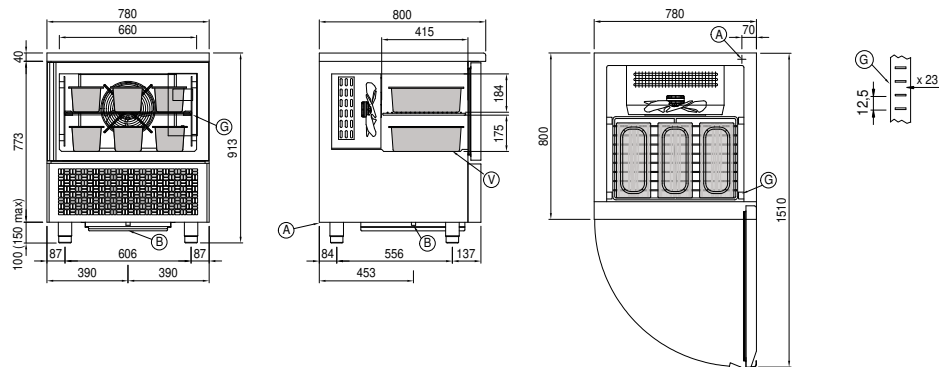

Аксессуары и модификации

Персонализированный RAL	4 вращающиеся колеса из нерж стали с тормозами, h 128 мм
Sonda al cuore a 3 punti di lettura	Противень, алюминиевый сплав EN60x40 h 20 мм
Sonda al cuore riscaldata a 1 punto di lettura	Решётка из нержавеющей стали EN60x40
Перевешиваемая дверь	Решетка с пластиковым покрытием EN60x40
Другое напряжение	Пара направляющих типа L 398 мм EN
Низкая ножка h 55/70 мм	УФ-стерилизатор

COSMO - контроль wi-fi

Cosmo - это эксклюзивная технология Wi-Fi от The Nice Kitchen, которая позволяет подключать, обновлять и контролировать работу шокового охладителя MODI со смартфона. MODI также является концентратором Cosmo и позволяет удаленно контролировать подключенные к нему приборы Coldline. Из приложения вы можете проверить условия работы каждого аппарата и получить предупреждения в случае ненормальной работы.

Технический чертеж

1. **A:** Выход кабеля питания
2. **B:** Слив конденсата
3. **G:** Направляющие и стойки
4. **V:** Ванночки 360x165x120h (не включены)