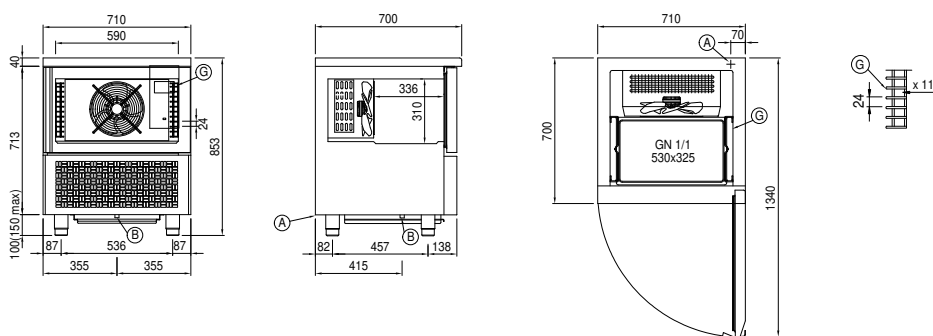

Технические данные

Столешница:	Упрочненная столешница 4 см для установки пароконвектомата
Вместимость брутто:	102 lt
Диапазон температур:	-40°+65°C
Вентиляция:	25% - 100%
Увлажнитель:	Нет в наличии
Холодильный агрегат:	Встроен.агрегат, водяное охл
Произв-сть за цикл +90/+3:	20 Kg
Произв-сть за цикл +90/-18:	15 Kg
Климатический класс:	5
Фреон:	R290 (GWP=3)
Оттайка:	Оттайка горячим газом
Клапан:	Электр. расширительный клапан
Габариты:	710×700×853 mm
Габариты в упаковке:	805×800×901 mm
Вес нетто / брутто:	105 Kg / 115 Kg
Объем нетто / брутто:	/ 102 lt
Напряжение:	220-240 V - 50 Hz
Эл. мощность:	1247 W - 6,5 A
Холод. Мощность:	1349 W*
*:	Испарител. -10°C конд. +40°C
Шум:	59,4 dB

Характеристики

Функции:	Шоковое охлаждение, глубокая заморозка, разморозка, расстойка, поддержание температуры, сушка, шоколад, ручной цикл
Базовая комплектация:	Стойка для 5 GN1/1
контроль:	4,3 "сенсорный экран с портом USB
Двери:	Амортизация, с системой против запахов
Уплотнение дверцы:	Магнитный, трехкамерный и легко заменяемый
Щуп в центре продукта:	Игольчатый одноточечный термощуп, быстросъемный и легко заменяемый
Толщина изоляции:	Толщина 60 мм - CFC/HCFC нет
Внешняя/внутренняя отделка:	Внутренняя и внешняя отделка из нержавеющей стали AISI 304
Внутренние углы:	Округлые для легкой чистки
Ручка:	Нержавеющая сталь AISI 304, толщина 2 mm
Направляющие и стойки:	Магнитный, двухкамерный и легко заменяемый
Ножки:	из нержавеющей стали AISI 304, регулируемые h 100/150 mm
Cosmo:	Система дистанционного управления Wi-Fi

Технический чертеж

A: Выход кабеля питания

B: Слив конденсата

G: Направляющие и стойки

W1: Загрузка / слив воды для конденсаторной установки - наружная резьба 3/4 дюйма