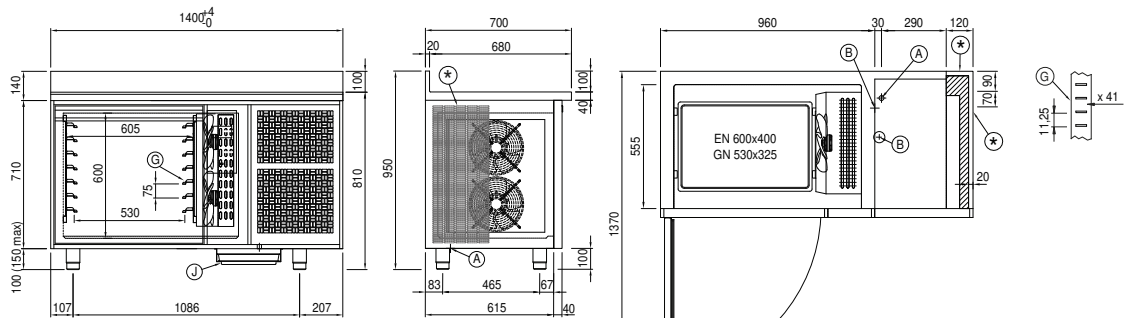

COSMO - контроль wi-fi

Cosmo - это эксклюзивная технология Wi-Fi от The Nice Kitchen, которая позволяет подключать, обновлять и контролировать работу шокового охладителя MODI со смартфона. MODI также является концентратором Cosmo и позволяет удаленно контролировать подключенные к нему приборы Coldline. Из приложения вы можете проверить условия работы каждого аппарата и получить предупреждения в случае ненормальной работы.

Технический чертеж

1. **A:** Выход кабеля питания   **B:** Слив конденсата   **G:** Направляющие и стойки
2. **J:** Автоматическое испарение конденсата