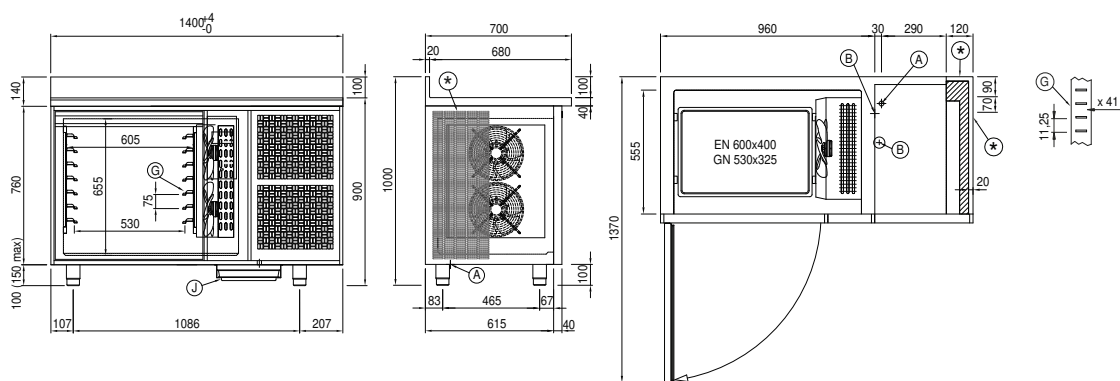

COSMO - контроль wi-fi

Cosmo - это эксклюзивная технология Wi-Fi от The Nice Kitchen, которая позволяет подключать, обновлять и контролировать работу шокового охладителя MODI со смартфона. MODI также является концентратором Cosmo и позволяет удаленно контролировать подключенные к нему приборы Coldline. Из приложения вы можете проверить условия работы каждого аппарата и получить предупреждения в случае ненормальной работы.

Технический чертеж

1. **A:** Выход кабеля питания   **B:** Слив конденсата   **G:** Направляющие и стойки
2. **J:** Автоматическое испарение конденсата