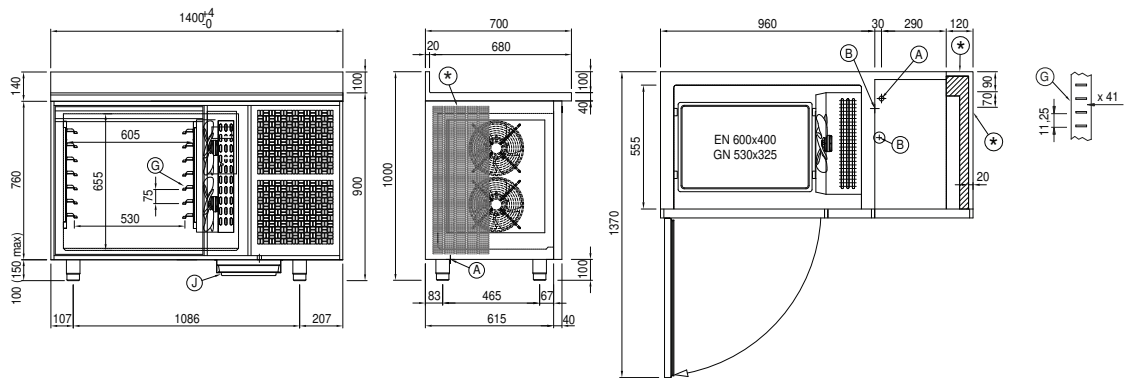

COSMO - контроль wi-fi

Cosmo - это эксклюзивная технология Wi-Fi от The Nice Kitchen, которая позволяет подключать, обновлять и контролировать работу шокового охладителя MODI со смартфона. MODI также является концентратором Cosmo и позволяет удаленно контролировать подключенные к нему приборы Coldline. Из приложения вы можете проверить условия работы каждого аппарата и получить предупреждения в случае ненормальной работы.

Технический чертеж

1. **A:** Выход кабеля питания   **B:** Слив конденсата   **G:** Направляющие и стойки
2. **J:** Автоматическое испарение конденсата