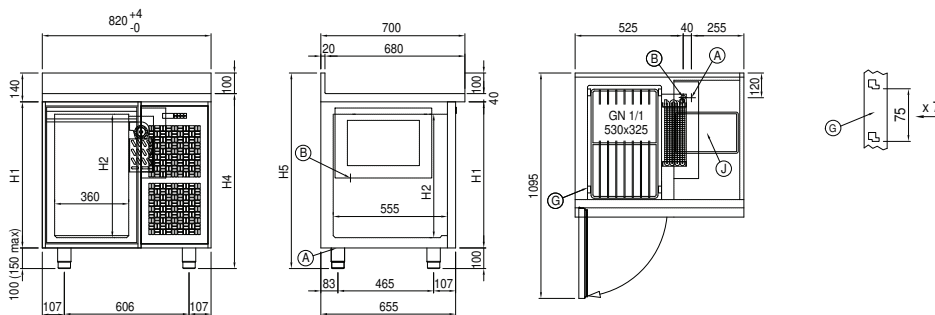

Kunde _____ Menge _____

Projekt _____ Lage _____

Tiefkühltisch Arkis GN 1 Tür

Modell: HP09/1B-710

Cod: H80101000401

Technische Daten

Arbeitsplatte:	Mit Arbeitsplatte
Bruttokapazität:	120 lt
Betriebstemperatur:	-15°-22°C
Externe Kälteanlage:	Steckerfertig
Energieeffizienzklasse:	C
Energieeffizienzindex:	43,9
Jährliche Energieverbrauch:	1278 kW/h annum
Verbrauch 24h:	3,501 kW/h/24h
Klimaklasse:	5
Kältemittel:	R290 (GWP=3)
Kältemittelfüllung:	110g
Abtauung:	Heißgas
Korpushöhe:	710 mm
Ventil:	Standardmäßig mit Magnetventil geliefert
Außenmaße:	820×700×850 mm
Verpackungsabmessungen:	915×800×998 mm
Netto- / Bruttogewicht:	110 Kg / 120 Kg
Netto / Brutto-Volumen:	91 lt / 120 lt
Spannung/Frequenz:	220-240 V - 50 Hz
Max. Stromaufnahme:	525W - 2,4A
Kälteleistung:	356 W*
*:	VT. -30°C Kond. +55°C

Eigenschaften

Standardausrüstung:	1 Auflageschienen, 1 kunststoffbeschichtetes GN1/1 Roste
Kontrolle:	Elektronik, Anzeige bündig mit dem Panel
Türen:	1 Tür mit 180° Öffnung
Türdichtung:	Magnetisch, dreikammerig und leicht austauschbar
Isolierung:	60 mm Dicke - FCKW/HCKW-frei
Ausführung Innen/Außen:	Außenbereich innen und hinten aus CNS nach DIN 1.4301. Boden aus kolaminiertem Stahl.
Innenecken:	Abgerundet für einfache Reinigung und maximale Hygiene
Griff:	CNS nach DIN 1.4301, 2 mm stark
Führung und Gleitschienen:	CNS nach DIN 1.4301
Füße:	Aus Edelstahl AISI 304, Höhenverstellbare 100/150 mm
Cosmo:	Vorbereitet für den Anschluss an Cosmo Hub

Technische Zeichnung

A: Stromanschluss

B: Tauwasserablauf

G: Stelleisten Steigung

J: Automatische
Tauwasserverdunstung