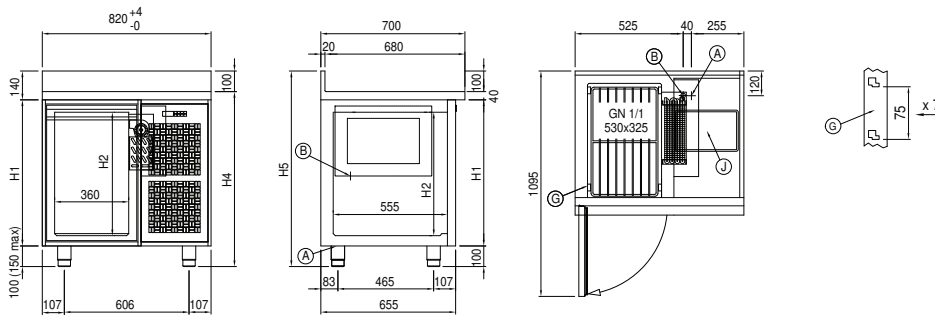

Kunde _____ Menge _____

Projekt _____ Lage _____

Tiefkühltisch Arkis GN 1 Tür

Modell: HP09/1B-760

Cod: H80101000402

Technische Daten

Arbeitsplatte:	Mit Arbeitsplatte
Bruttokapazität:	130 lt
Betriebstemperatur:	-15°-22°C
Externe Kälteanlage:	Steckerfertig
Energieeffizienzklasse:	C
Energieeffizienzindex:	47,2
Jährliche Energieverbrauch:	1398 kW/h annum
Verbrauch 24h:	3,83 kW/h/24h
Klimaklasse:	5
Kältemittel:	R290 (GWP=3)
Kältemittelfüllung:	90g
Abtauung:	Heißgas
Korpushöhe:	760 mm
Ventil:	Standardmäßig mit Magnetventil geliefert
Außenmaße:	820×700×900 mm
Verpackungsabmessungen:	915×800×998 mm
Netto- / Bruttogewicht:	113 Kg / 123 Kg
Netto / Brutto-Volumen:	100 lt / 130 lt
Spannung/Frequenz:	220-240 V - 50 Hz
Max. Stromaufnahme:	525W - 2,4A
Kälteleistung:	356 W*
*:	VT. -30°C Kond. +55°C

Eigenschaften

Standardausrüstung:	1 Auflageschienen, 1 kunststoffbeschichtetes GN1/1 Roste
Kontrolle:	Elektronik, Anzeige bündig mit dem Panel
Türen:	1 Tür mit 180° Öffnung
Türdichtung:	Magnetisch, dreikammerig und leicht austauschbar
Isolierung:	60 mm Dicke - FCKW/HCKW-frei
Ausführung Innen/Außen:	Außenbereich innen und hinten aus CNS nach DIN 1.4301. Boden aus kolaminiertem Stahl.
Innenecken:	Abgerundet für einfache Reinigung und maximale Hygiene
Griff:	CNS nach DIN 1.4301, 2 mm stark
Führung und Gleitschienen:	CNS nach DIN 1.4301
Füße:	Aus Edelstahl AISI 304, Höhenverstellbare 100/150 mm
Cosmo:	Vorbereitet für den Anschluss an Cosmo Hub

Technische Zeichnung

A: Stromanschluss

B: Tauwasserablauf

G: Stelleisten Steigung

J: Automatische
Tauwasserverdunstung