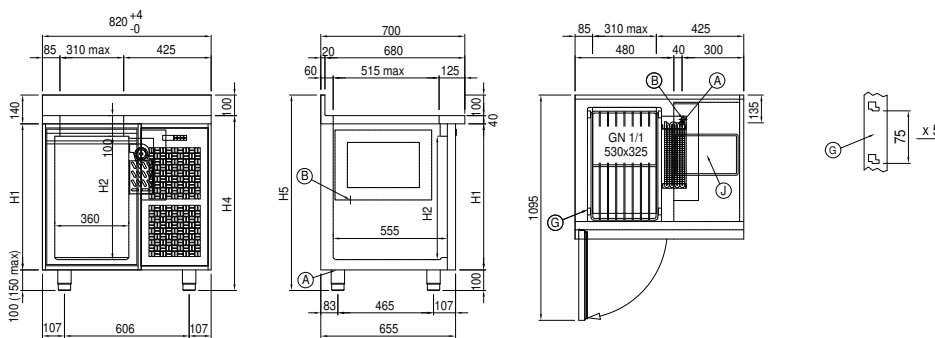

COSMO - control wi-fi

Cosmo es la tecnología Wi-Fi exclusiva de The Nice Kitchen que permite conectar y monitorizar los equipos Coldline, Modular y Nevo desde un smartphone. La mesa, conectada con el kit Cosmo por cable a un Cosmo Hub (MODI, VISION, THAW.PRO, LEVTRONIC, QUBI) o con el kit Cosmo Wi-Fi, puede ser controlada por la CosmoApp para recibir alertas en caso de funcionamiento anómalo.

Diseño técnico

- A: Alimentación del cable de salida
- B: Descarga del agua de condensación
- G: Cremalleras
- J: Evaporación automática del agua de condensación

In order to constantly offer the best possible products we reserve the right to make changes on technical specifications without incurring any obligation for equipment previously or subsequently sold.