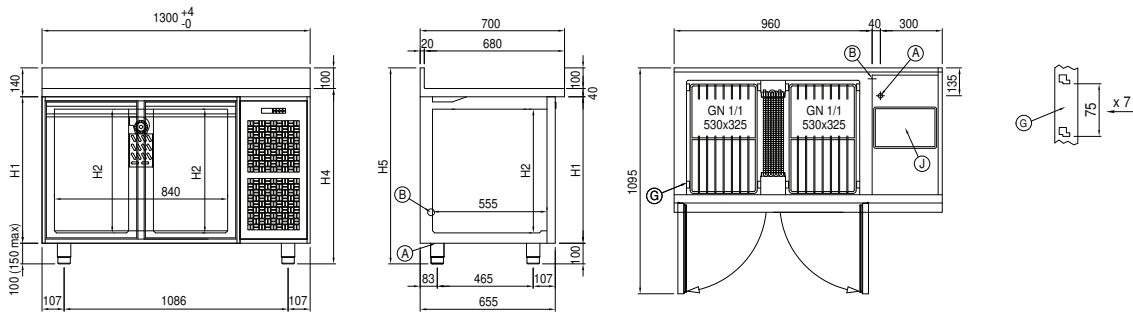

Kunde _____ Menge _____

Projekt _____ Lage _____

Kühltisch Arkis GN 2 Türen

Modell: HS13/1M-710

Cod: H8020000201

Technische Daten

Arbeitsplatte:	Ohne Arbeitsplatte
Bruttokapazität:	280 lt
Betriebstemperatur:	-2°+8°C
Externe Kälteanlage:	Steckerfertig
Energieeffizienzklasse:	A
Energieeffizienzindex:	23,3
Jährliche Energieverbrauch:	527 kW/h annum
Verbrauch 24h:	1,444 kW/h/24h
Klimaklasse:	5
Kältemittel:	R290 (GWP=3)
Kältemittelfüllung:	110g
Abtauung:	Heißgas
Korpushöhe:	710 mm
Ventil:	Standardmäßig mit Magnetventil geliefert
Außenmaße:	1300×655×810 mm
Verpackungsabmessungen:	1395×800×998 mm
Netto- / Bruttogewicht:	120 Kg / 130 Kg
Netto / Brutto-Volumen:	183 lt / 280 lt
Spannung/Frequenz:	220-240 V - 50 Hz
Max. Stromaufnahme:	250W - 1,15A
Kälteleistung:	406 W*
*:	VT. -10°C Kond. +55°C

Eigenschaften

Standardausrüstung:	2 Auflageschienen, 2 kunststoffbeschichtete GN1/1 Roste
Kontrolle:	Elektronik, Anzeige bündig mit dem Panel
Türen:	2 Türen mit 180° Öffnung
Türdichtung:	Magnetisch, dreikammerig und leicht austauschbar
Isolierung:	60 mm Dicke - FCKW/HCKW-frei
Ausführung Innen/Außen:	Außenbereich innen und hinten aus CNS nach DIN 1.4301. Boden aus kolaminiertem Stahl.
Innenecken:	Abgerundet für einfache Reinigung und maximale Hygiene
Griff:	CNS nach DIN 1.4301, 2 mm stark
Führung und Gleitschienen:	CNS nach DIN 1.4301
Füße:	Aus Edelstahl AISI 304, Höhenverstellbare 100/150 mm
Cosmo:	Vorbereitet für den Anschluss an Cosmo Hub

Technische Zeichnung

A: Stromanschluss

B: Tauwasserablauf

G: Stelleisten Steigung

J: Automatische
Tauwasserverdunstung