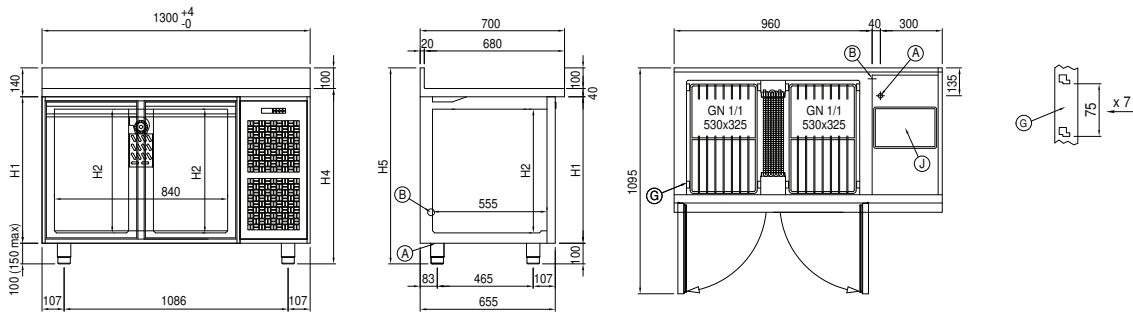

Kunde _____ Menge _____

Projekt _____ Lage _____

Kühltisch Arkis GN 2 Türen

Modell: HS13/1M-760

Cod: H8020000202

Technische Daten

Arbeitsplatte:	Ohne Arbeitsplatte
Bruttokapazität:	303 lt
Betriebstemperatur:	-2°+8°C
Externe Kälteanlage:	Steckerfertig
Energieeffizienzklasse:	A
Energieeffizienzindex:	23,6
Jährliche Energieverbrauch:	542 kW/h annum
Verbrauch 24h:	1,485 kW/h/24h
Klimaklasse:	5
Kältemittel:	R290 (GWP=3)
Kältemittelfüllung:	110g
Abtauung:	Heißgas
Korpushöhe:	760 mm
Ventil:	Standardmäßig mit Magnetventil geliefert
Außenmaße:	1300×655×860 mm
Verpackungsabmessungen:	1395×800×998 mm
Netto- / Bruttogewicht:	126 Kg / 136 Kg
Netto / Brutto-Volumen:	200 lt / 303 lt
Spannung/Frequenz:	220-240 V - 50 Hz
Max. Stromaufnahme:	250W - 1,15A
Kälteleistung:	406 W*
*:	VT. -10°C Kond. +55°C

Eigenschaften

Standardausrüstung:	2 Auflageschienen, 2 kunststoffbeschichtete GN1/1 Roste
Kontrolle:	Elektronik, Anzeige bündig mit dem Panel
Türen:	2 Türen mit 180° Öffnung
Türdichtung:	Magnetisch, dreikammerig und leicht austauschbar
Isolierung:	60 mm Dicke - FCKW/HCKW-frei
Ausführung Innen/Außen:	Außenbereich innen und hinten aus CNS nach DIN 1.4301. Boden aus kolaminiertem Stahl.
Innenecken:	Abgerundet für einfache Reinigung und maximale Hygiene
Griff:	CNS nach DIN 1.4301, 2 mm stark
Führung und Gleitschienen:	CNS nach DIN 1.4301
Füße:	Aus Edelstahl AISI 304, Höhenverstellbare 100/150 mm
Cosmo:	Vorbereitet für den Anschluss an Cosmo Hub

Technische Zeichnung

A: Stromanschluss

B: Tauwasserablauf

G: Stelleisten Steigung

J: Automatische
Tauwasserverdunstung