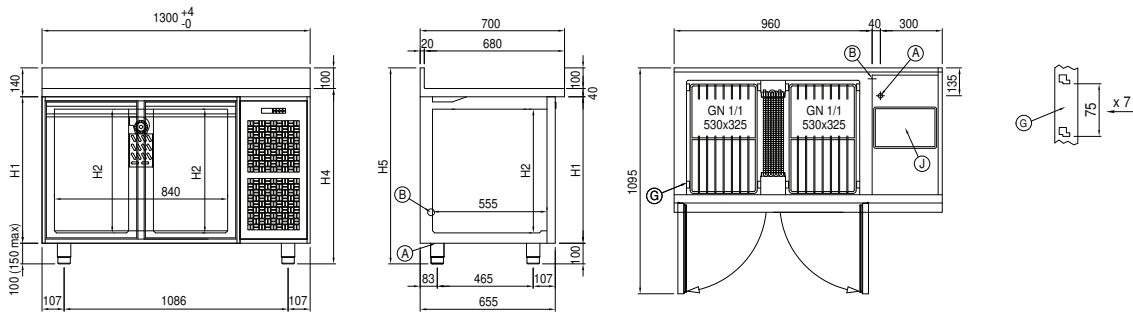

Kunde _____ Menge _____

Projekt _____ Lage _____

Kühltisch Arkis GN 2 Türen

Modell: HP13/1M-710

Cod: H80201000201

Technische Daten

Arbeitsplatte:	Mit Arbeitsplatte
Bruttokapazität:	280 lt
Betriebstemperatur:	-2°+8°C
Externe Kälteanlage:	Steckerfertig
Energieeffizienzklasse:	A
Energieeffizienzindex:	23,3
Jährliche Energieverbrauch:	527 kW/h annum
Verbrauch 24h:	1,444 kW/h/24h
Klimaklasse:	5
Kältemittel:	R290 (GWP=3)
Kältemittelfüllung:	110g
Abtauung:	Heißgas
Korpushöhe:	710 mm
Ventil:	Standardmäßig mit Magnetventil geliefert
Außenmaße:	1300×700×850 mm
Verpackungsabmessungen:	1395×800×998 mm
Netto- / Bruttogewicht:	135 Kg / 145 Kg
Netto / Brutto-Volumen:	183 lt / 280 lt
Spannung/Frequenz:	220-240 V - 50 Hz
Max. Stromaufnahme:	250W - 1,15A
Kälteleistung:	406 W*
*:	VT. -10°C Kond. +55°C

Eigenschaften

Standardausrüstung:	2 Auflageschienen, 2 kunststoffbeschichtete GN1/1 Roste
Kontrolle:	Elektronik, Anzeige bündig mit dem Panel
Türen:	2 Türen mit 180° Öffnung
Türdichtung:	Magnetisch, dreikammerig und leicht austauschbar
Isolierung:	60 mm Dicke - FCKW/HCKW-frei
Ausführung Innen/Außen:	Außenbereich innen und hinten aus CNS nach DIN 1.4301. Boden aus kolaminiertem Stahl.
Innenecken:	Abgerundet für einfache Reinigung und maximale Hygiene
Griff:	CNS nach DIN 1.4301, 2 mm stark
Führung und Gleitschienen:	CNS nach DIN 1.4301
Füße:	Aus Edelstahl AISI 304, Höhenverstellbare 100/150 mm
Cosmo:	Vorbereitet für den Anschluss an Cosmo Hub

Technische Zeichnung

A: Stromanschluss

B: Tauwasserablauf

G: Stelleisten Steigung

J: Automatische
Tauwasserverdunstung