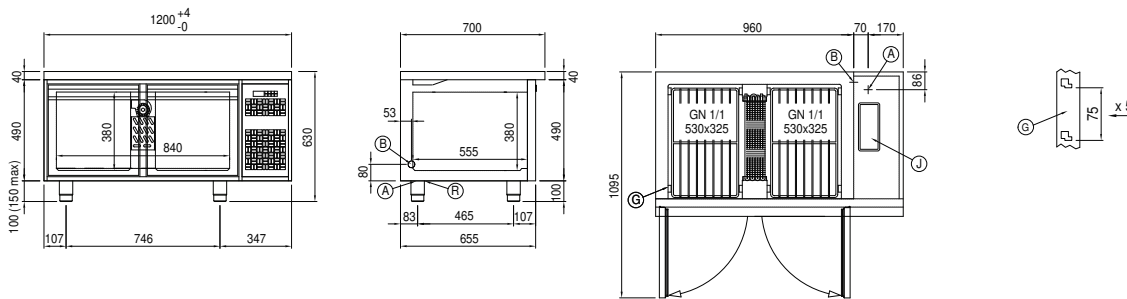

COSMO - контроль wi-fi

Cosmo - это эксклюзивная Wi-Fi технология The Nice Kitchen, которая позволяет подключать и контролировать приборы Coldline, Modular и Nevo со смартфона. Стол, подключенный с помощью комплекта Cosmo через кабель к концентратору Cosmo (MODI, VISION, THAW.PRO, LEVTRONIC, QUBI) или с помощью Cosmo box Wi-Fi, может контролироваться с помощью CosmoApp для получения предупреждений в случае ненормальной работы.

Технический чертёж

A: Выход кабеля питания

B: Слив конденсата

G: Направляющие и стойки

J: Автоматическое испарение конденсата