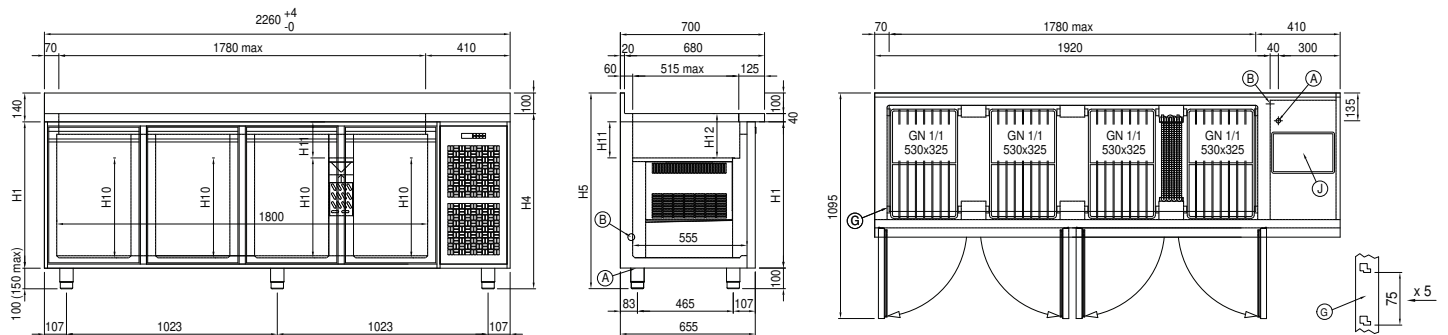

Cosmo - Wi-Fi Kontroll system

Cosmo ist die exklusive Wi-Fi-Technologie von The Nice Kitchen, mit der Coldline-, Modular- und Nevo-Geräte über ein Smartphone verbunden und überwacht werden können. Der Tisch, der mit dem Cosmo-Kit über ein Kabel mit einem Cosmo-Hub (MODI, VISION, THAW.PRO, LEVTRONIC, QUBI) oder mit der Cosmo-Kit Wi-Fi angeschlossen ist, kann mit der CosmoApp überwacht werden, um im Falle eines abnormalen Betriebs Warnungen zu erhalten.

Technische Zeichnung

A:	Stromanschluss	B:	Tauwasserablauf	D:	Luftstrom Diffusor
G:	Stelleisten Steigung	J:	Automatische Tauwasserverdunstung