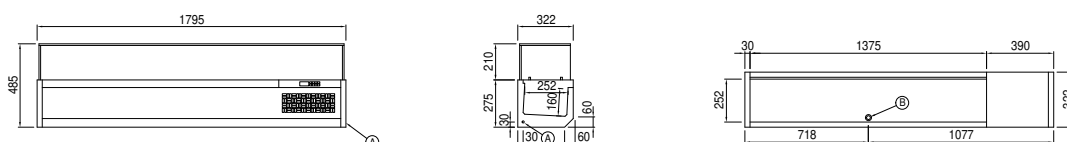

Аксессуары и модификации

Alimentazione frequenza 60Hz	Крышка для гастроёмкости GN1/2
Другое напряжение	Гастроёмкость GN1/4 265x162x150 мм
Набор гастроёмкостей 1795, GN1/4	Крышка для гастроёмкости GN1/4
Комплект для настенного крепления, 2 штуки	Гастроёмкость GN1/6 176x162x150 мм
Комплект из 4 ножек из нержавеющей стали	Крышка для гастроёмкости GN1/6
Комплект подключения кабеля Cosmo	Гастроёмкость GN1/9 176x108x100 мм
Kit connessione wifi Cosmo	Крышка для гастроёмкости GN1/9
Гастроёмкость GN1/1 325x530x150 мм	Планки для гастроёмкость 20 мм GN1/4
Крышка для гастроёмкости GN1/1	Планки для гастроёмкость 25 мм GN1/4
Гастроёмкость GN1/2 325x265x150 мм	Планки для гастроёмкость 30 мм GN1/4

COSMO - контроль wi-fi

Cosmo - это эксклюзивная wi-fi технология The Nice Kitchen, которая позволяет подключать и контролировать приборы Coldline, Modular и Nevo со смартфона. Витрина с ингредиентами, подключенный с помощью комплекта Cosmo через кабель к концентратору Cosmo (MODI, VISION, THAW.PRO, Levtronic, QUBI) или с помощью Cosmo box wi-fi, может контролироваться с помощью CosmoApp для получения предупреждений в случае ненормальной работы.

Технический чертёж

A: Выход кабеля питания

B: Слив конденсата