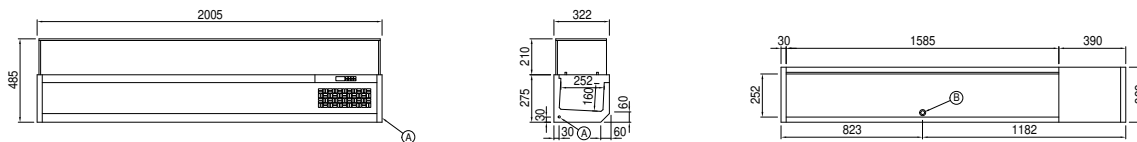

Аксессуары и модификации

Alimentazione frequenza 60Hz	Крышка для габаритности GN1/2
Другое напряжение	Габаритность GN1/4 265x162x150 мм
Набор габаритностей 2005, GN1/4	Крышка для габаритности GN1/4
Комплект для настенного крепления, 2 штуки	Габаритность GN1/6 176x162x150 мм
Комплект из 4 ножей из нержавеющей стали	Крышка для габаритности GN1/6
Комплект подключения кабеля Cosmo	Габаритность GN1/9 176x108x100 мм
Kit connessione wifi Cosmo	Крышка для габаритности GN1/9
Габаритность GN1/1 325x530x150 мм	Панели для габаритности 20 мм GN1/4
Крышка для габаритности GN1/1	Панели для габаритности 25 мм GN1/4
Габаритность GN1/2 325x265x150 мм	Панели для габаритности 30 мм GN1/4

COSMO - контроль wi-fi

Cosmo - это эксклюзивная wi-fi технология The Nice Kitchen, которая позволяет подключать и контролировать приборы Coldline, Modular и Nevo со смартфона. Витрина с ингредиентами, подключенный с помощью комплекта Cosmo через кабель к концентратору Cosmo (MODI, VISION, THAW.PRO, Levtronic, QUBI) или с помощью Cosmo box wi-fi, может контролироваться с помощью CosmoApp для получения предупреждений в случае ненормальной работы.

Технический чертёж

A: Выход кабеля питания

B: Слив конденсата