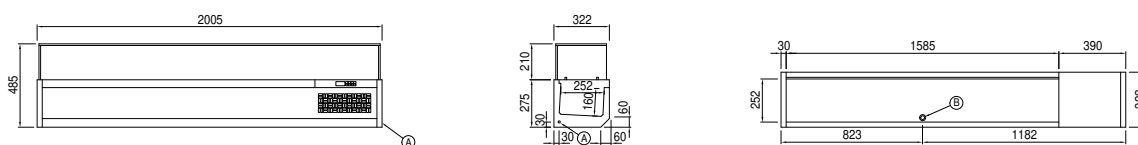

Аксессуары и модификации

Alimentazione frequenza 60Hz	Крышка для габаритности GN1/2
Другое напряжение	Габаритность GN1/4 265x162x150 мм
Набор габаритностей 2005, GN1/4	Крышка для габаритности GN1/4
Комплект для настенного крепления, 2 штуки	Габаритность GN1/6 176x162x150 мм
Комплект из 4 ножей из нержавеющей стали	Крышка для габаритности GN1/6
Комплект подключения кабеля Cosmo	Габаритность GN1/9 176x108x100 мм
Kit connessione wifi Cosmo	Крышка для габаритности GN1/9
Габаритность GN1/1 325x530x150 мм	Панели для габаритности 20 мм GN1/4
Крышка для габаритности GN1/1	Панели для габаритности 25 мм GN1/4
Габаритность GN1/2 325x265x150 мм	Панели для габаритности 30 мм GN1/4

COSMO - контроль wi-fi

Cosmo - это эксклюзивная wi-fi технология The Nice Kitchen, которая позволяет подключать и контролировать приборы Coldline, Modular и Nevo со смартфона. Витрина с ингредиентами, подключенный с помощью комплекта Cosmo через кабель к концентратору Cosmo (MODI, VISION, THAW.PRO, Levtronic, QUBI) или с помощью Cosmo box wi-fi, может контролироваться с помощью CosmoApp для получения предупреждений в случае ненормальной работы.

Технический чертёж

A: Выход кабеля питания

B: Слив конденсата