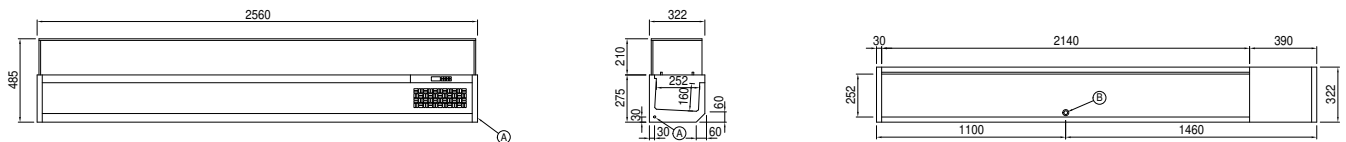

Аксессуары и модификации

Alimentazione frequenza 60Hz	Крышка для габаритности GN1/2
Другое напряжение	Габаритность GN1/4 265x162x150 мм
Набор габаритностей 2560, GN1/4	Крышка для габаритности GN1/4
Комплект для настенного крепления, 2 штуки	Габаритность GN1/6 176x162x150 мм
Комплект из 4 ножей из нержавеющей стали	Крышка для габаритности GN1/6
Комплект подключения кабеля Cosmo	Габаритность GN1/9 176x108x100 мм
Kit connessione wifi Cosmo	Крышка для габаритности GN1/9
Габаритность GN1/1 325x530x150 мм	Панели для габаритности 20 мм GN1/4
Крышка для габаритности GN1/1	Панели для габаритности 25 мм GN1/4
Габаритность GN1/2 325x265x150 мм	Панели для габаритности 30 мм GN1/4

COSMO - контроль wi-fi

Cosmo - это эксклюзивная wi-fi технология The Nice Kitchen, которая позволяет подключать и контролировать приборы Coldline, Modular и Nevo со смартфона. Витрина с ингредиентами, подключенный с помощью комплекта Cosmo через кабель к концентратору Cosmo (MODI, VISION, THAW.PRO, Levtronic, QUBI) или с помощью Cosmo box wi-fi, может контролироваться с помощью CosmoApp для получения предупреждений в случае ненормальной работы.

Технический чертеж

A: Выход кабеля питания

B: Слив конденсата