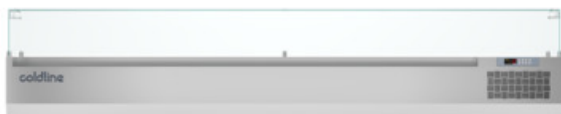

Клиент _____ Количество _____
Проект _____ Позиция _____

Витрины для ингредиентов 2560 мм

Модель: VP25/13N

Код: V41251010001

Витрины для ингредиентов со стеклом, ширина 2560 мм для лотков GN1/4 (не включены). Температурный диапазон 0°+10°C со встроенным холодильным агрегатом и экологический хладагент R290. Внутренняя и внешняя отделка из нержавеющей стали AISI 304, отвод конденсата воды, Толщина изоляции 30 мм HFO с высокими изоляционными характеристиками и низким воздействием на окружающую среду (без фреонов, ГХФУ, ГФУ). Готовность к подключению к системе удаленного контроля Cosmo и соединению ModBus/RTU Rs485. Возможны установка на гранитную поверхность столов для пиццы, на ножки из нержавеющей стали или монтаж на стену (опция).

Технические данные

Вместимость брутто:	86 lt
Диапазон температур:	+2°+10°C
Холодильный агрегат:	С встроенным агрегатом
Фреон:	R290 (GWP=3)
Количество хладагента:	75g
Клапан:	Поставляется с соленоидом
Габариты:	2560×322×485 mm
Габариты в упаковке:	2620×390×473 mm
Вес нетто / брутто:	75 Kg / 85 Kg
Объем нетто / брутто:	ND / 86 lt
Напряжение:	220-240 V - 50 Hz
Эл. мощность:	250W - 1,15A
Холод. Мощность:	406 W*
*:	Испарител. -10°C конд. +55°C

Характеристики

контроль:	Электронный дисплей заподлицо с панелью
Толщина изоляции:	Толщина 30 мм - CFC/HCFC нет
Внешняя/внутренняя отделка:	Внутренняя и внешняя отделка из нержавеющей стали AISI 304
Внутренние углы:	Округлые для легкой чистки
Cosmo:	Подготовлен для подключения к Cosmo Hub