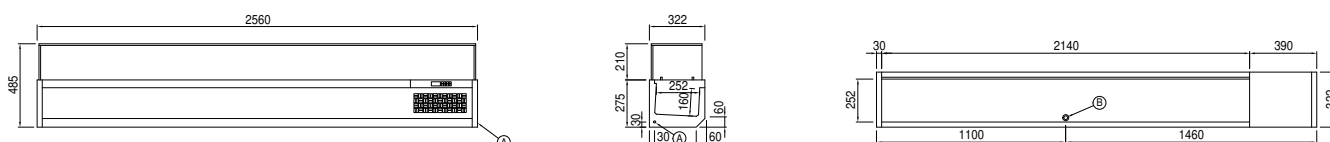

Аксессуары и модификации

Alimentazione frequenza 60Hz	Крышка для габаритности GN1/2
Другое напряжение	Габаритность GN1/4 265x162x150 мм
Набор габаритностей 2560, GN1/4	Крышка для габаритности GN1/4
Комплект для настенного крепления, 2 штуки	Габаритность GN1/6 176x162x150 мм
Комплект из 4 ножей из нержавеющей стали	Крышка для габаритности GN1/6
Комплект подключения кабеля Cosmo	Габаритность GN1/9 176x108x100 мм
Kit connessione wifi Cosmo	Крышка для габаритности GN1/9
Габаритность GN1/1 325x530x150 мм	Панели для габаритности 20 мм GN1/4
Крышка для габаритности GN1/1	Панели для габаритности 25 мм GN1/4
Габаритность GN1/2 325x265x150 мм	Панели для габаритности 30 мм GN1/4

COSMO - контроль wi-fi

Cosmo - это эксклюзивная wi-fi технология The Nice Kitchen, которая позволяет подключать и контролировать приборы Coldline, Modular и Nevo со смартфона. Витрина с ингредиентами, подключенный с помощью комплекта Cosmo через кабель к концентратору Cosmo (MODI, VISION, THAW.PRO, Levtronic, QUBI) или с помощью Cosmo box wi-fi, может контролироваться с помощью CosmoApp для получения предупреждений в случае ненормальной работы.

Технический чертёж

A: Выход кабеля питания

B: Слив конденсата