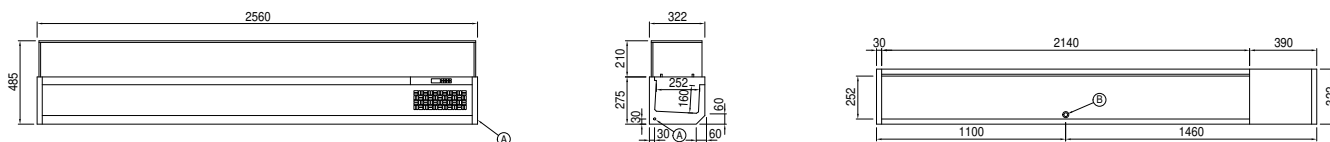

Аксессуары и модификации

Alimentazione frequenza 60Hz	Крышка для габаритности GN1/2
Другое напряжение	Габаритность GN1/4 265x162x150 мм
Набор габаритностей 2560, GN1/4	Крышка для габаритности GN1/4
Комплект для настенного крепления, 2 штуки	Габаритность GN1/6 176x162x150 мм
Комплект из 4 ножей из нержавеющей стали	Крышка для габаритности GN1/6
Комплект подключения кабеля Cosmo	Габаритность GN1/9 176x108x100 мм
Kit connessione wifi Cosmo	Крышка для габаритности GN1/9
Габаритность GN1/1 325x530x150 мм	Панели для габаритности 20 мм GN1/4
Крышка для габаритности GN1/1	Панели для габаритности 25 мм GN1/4
Габаритность GN1/2 325x265x150 мм	Панели для габаритности 30 мм GN1/4

COSMO - контроль wi-fi

Cosmo - это эксклюзивная Wi-Fi технология The Nice Kitchen, которая позволяет подключать и контролировать приборы Coldline, Modular и Nevo со смартфона. Витрина с ингредиентами, подключенный с помощью комплекта Cosmo через кабель к концентратору Cosmo (MODI, VISION, THAW.PRO, LEVTRONIC, QUBI) или с помощью Cosmo box Wi-Fi, может контролироваться с помощью CosmoApp для получения предупреждений в случае ненормальной работы.

Технический чертеж

A: Выход кабеля питания

B: Слив конденсата