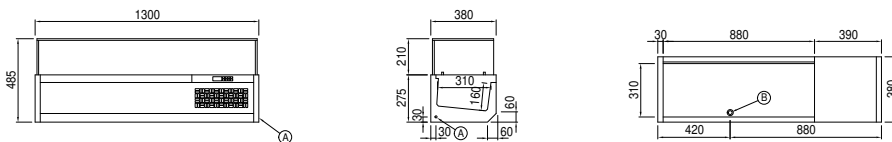

Аксессуары и модификации

Alimentazione frequenza 60Hz	Крышка для габаритности GN1/3
Другое напряжение	Габаритность GN1/6 176x162x150 мм
Набор габаритностей 1300, GN1/3	Крышка для габаритности GN1/6
Комплект для настенного крепления, 2 штуки	Габаритность GN1/9 176x108x100 мм
Комплект из 4 ножей из нержавеющей стали	Крышка для габаритности GN1/9
Комплект подключения кабеля Cosmo	Габаритность GN2/8 325x132x150 мм
Kit connessione wifi Cosmo	Крышка для габаритности GN2/8
Габаритность GN1/2 325x265x150 мм	Панели для габаритности 20 мм GN1/3
Крышка для габаритности GN1/2	Панели для габаритности 25 мм GN1/3
Габаритность GN1/3 325x176x150 мм	Панели для габаритности 30 мм GN1/3

COSMO - контроль wi-fi

Cosmo - это эксклюзивная Wi-Fi технология The Nice Kitchen, которая позволяет подключать и контролировать приборы Coldline, Modular и Nevo со смартфона. Витрина с ингредиентами, подключенный с помощью комплекта Cosmo через кабель к концентратору Cosmo (MODI, VISION, THAW.PRO, LEVTRONIC, QUBI) или с помощью Cosmo box Wi-Fi, может контролироваться с помощью CosmoApp для получения предупреждений в случае ненормальной работы.

Технический чертёж

A: Выход кабеля питания

B: Слив конденсата