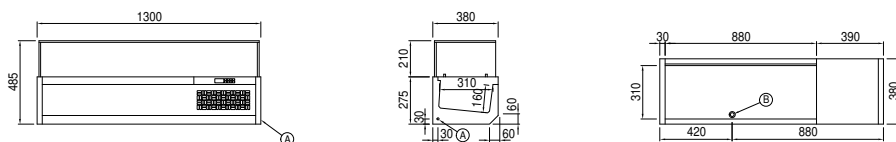

Аксессуары и модификации

Alimentazione frequenza 60Hz	Крышка для габаритности GN1/3
Другое напряжение	Габаритность GN1/6 176x162x150 мм
Набор габаритностей 1300, GN1/3	Крышка для габаритности GN1/6
Комплект для настенного крепления, 2 штуки	Габаритность GN1/9 176x108x100 мм
Комплект из 4 ножей из нержавеющей стали	Крышка для габаритности GN1/9
Комплект подключения кабеля Cosmo	Габаритность GN2/8 325x132x150 мм
Kit connessione wifi Cosmo	Крышка для габаритности GN2/8
Габаритность GN1/2 325x265x150 мм	Панели для габаритности 20 мм GN1/3
Крышка для габаритности GN1/2	Панели для габаритности 25 мм GN1/3
Габаритность GN1/3 325x176x150 мм	Панели для габаритности 30 мм GN1/3

COSMO - контроль wi-fi

Cosmo - это эксклюзивная wi-fi технология The Nice Kitchen, которая позволяет подключать и контролировать приборы Coldline, Modular и Nevo со смартфона. Витрина с ингредиентами, подключенный с помощью комплекта Cosmo через кабель к концентратору Cosmo (MODI, VISION, THAW.PRO, Levtronic, QUBI) или с помощью Cosmo box wi-fi, может контролироваться с помощью CosmoApp для получения предупреждений в случае ненормальной работы.

Технический чертёж

A: Выход кабеля питания

B: Слив конденсата