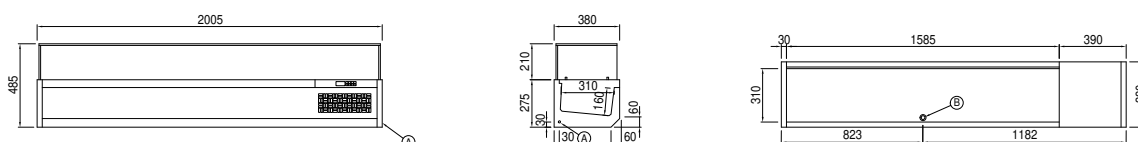

Аксессуары и модификации

Alimentazione frequenza 60Hz	Крышка для габаритности GN1/3
Другое напряжение	Габаритность GN1/6 176x162x150 мм
Набор габаритностей 2005, GN1/3	Крышка для габаритности GN1/6
Комплект для настенного крепления, 2 штуки	Габаритность GN1/9 176x108x100 мм
Комплект из 4 ножей из нержавеющей стали	Крышка для габаритности GN1/9
Комплект подключения кабеля Cosmo	Габаритность GN2/8 325x132x150 мм
Kit connessione wifi Cosmo	Крышка для габаритности GN2/8
Габаритность GN1/2 325x265x150 мм	Панели для габаритности 20 мм GN1/3
Крышка для габаритности GN1/2	Панели для габаритности 25 мм GN1/3
Габаритность GN1/3 325x176x150 мм	Панели для габаритности 30 мм GN1/3

COSMO - контроль wi-fi

Cosmo - это эксклюзивная wi-fi технология The Nice Kitchen, которая позволяет подключать и контролировать приборы Coldline, Modular и Nevo со смартфона. Витрина с ингредиентами, подключенный с помощью комплекта Cosmo через кабель к концентратору Cosmo (MODI, VISION, THAW.PRO, Levtronic, QUBI) или с помощью Cosmo box wi-fi, может контролироваться с помощью CosmoApp для получения предупреждений в случае ненормальной работы.

Технический чертёж

A: Выход кабеля питания

B: Слив конденсата