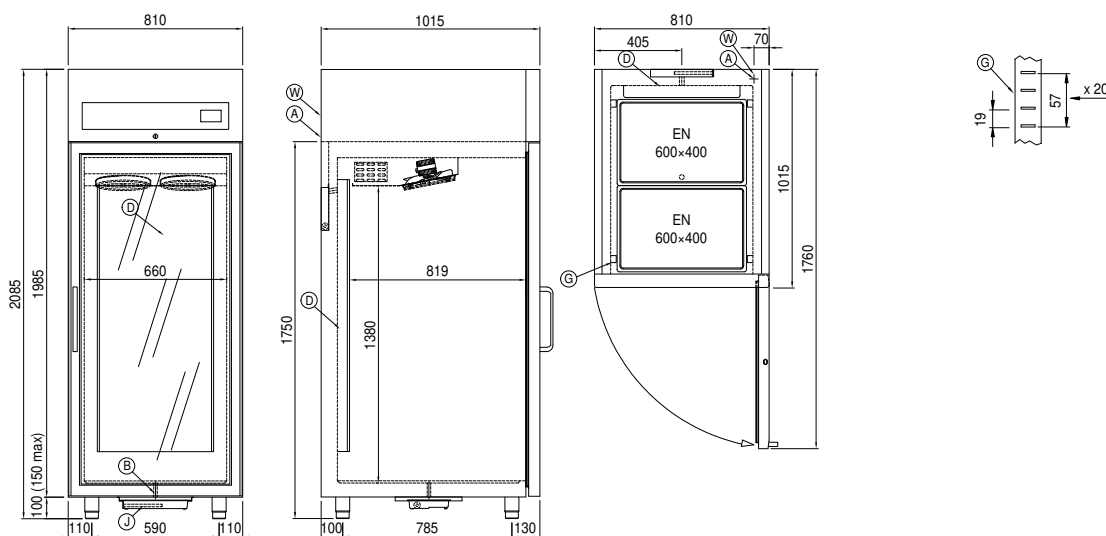

Accessori e varianti

Verniciatura RAL	Kit apertura porta con pedale
Evaporatore inox	Cartuccia Filtro Purity C Quell ST 50
Predisposizione per collegamento a centrale remota CO2	Teglia alluminata EN60x40 h 20 mm
Alimentazione frequenza 60Hz	Griglia inox EN60x40
Altre alimentazioni	Griglia plastificata EN60x40
Unità condensante NEK6210GK remota	Coppia guide tipo L 755 mm EN60x80

Dati tecnici unità refrigerante remota

Alimentazione:	220-240 V - 50 Hz
Gas refrigerante:	R452A
Peso Lordo:	16 Kg
Dimensioni:	480x330x295 mm
Dimensioni imballo:	540x345x310 mm
Resa frigorifera:	Evap. -10°C Cond. +55°C

COSMO - controllo wi-fi

Cosmo è l'esclusiva tecnologia wi-fi di The Nice Kitchen che permette di connettere, aggiornare e monitorare da smartphone i fermalievitazione Levtronic. Levtronic è anche un Cosmo hub e consente la supervisione remota degli apparecchi Coldline a lui collegati. Dall'app potrai controllare le condizioni di funzionamento di ogni macchina e ricevere alert in caso di funzionamento anomalo.

Disegno tecnico

A: Uscita cavo alimentazione	B: Scarico condensa	D: Diffusore flusso aria
G: Cremagliere	J: Evaporazione automatica condensa	W: Carico acqua per umidificatore - femmina 3/4". Scarico non richiesto