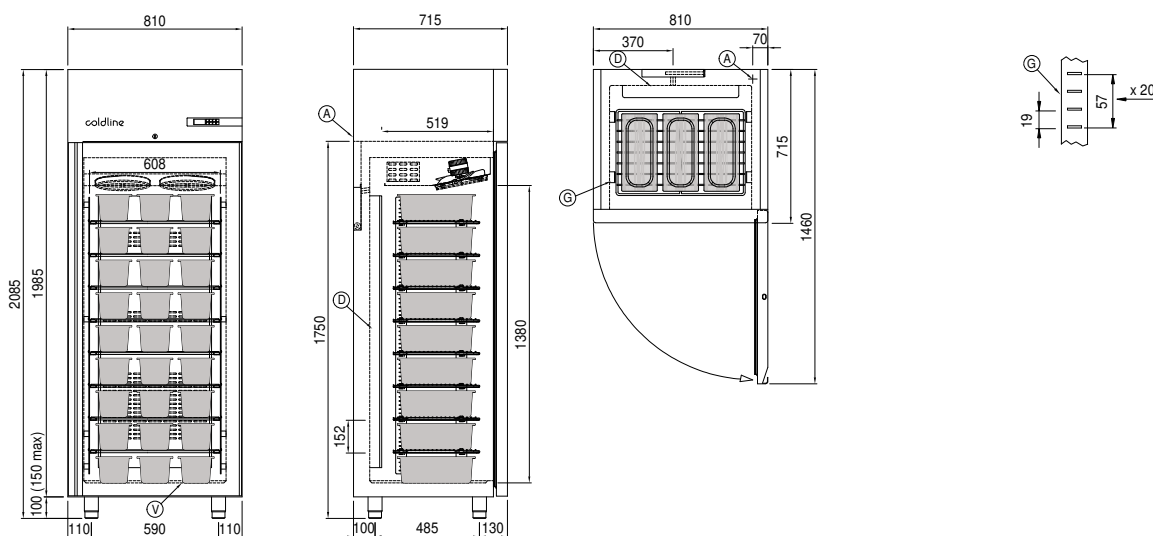

Accessoires et variantes

Double porte	Kit de 4 roulettes pivotantes avec frein h 128 mm
Peinture RAL	Grille en acier inoxydable EN60x40
Prédisposition pour la connexion à un groupe de réfrigération à distance en CO2	Grille plastifiée EN60x40
Alimentazione frequenza 60Hz	Paire de glissières type L 398 mm EN
Autres alimentations	Interface série, câble RS485
Unité à distance NT2192GK	Kit de connexion du câble Cosmo
Kit d'ouverture de porte avec pédale	Kit de connexion wifite Cosmo

Fiche technique groupe frigorifique à distance

Alimentacion:	220-240V - 50 Hz
Gaz réfrigérant:	R452A
Poids brut:	30 Kg
Dimensions:	490x385x345 mm
Dimensions emballage:	530x440x380 mm
Puissance frigorifique:	Evap. -30°C Cond. +55°C

COSMO - contrôle wi-fi

Cosmo est la technologie wi-fi exclusive de The Nice Kitchen qui permet de connecter et de contrôler les appareils Coldline, Modular et Nevo à partir d'un smartphone. L'armoire, connecté avec le kit Cosmo par câble à un hub Cosmo (MODI, VISION, THAW.PRO, Levtronic, QUBI) ou avec le kit wi-fi Cosmo, peut être surveillé par la CosmoApp et recevoir des alertes en cas de fonctionnement anormal.

Dessin technique

A: Sortie cable d'alimentation	D: Diffuseur d'air	G: Empattement de crémaillère
J: Évaporation automatique de la condensation	V: Bacs 360x165x120h (Non inclus)