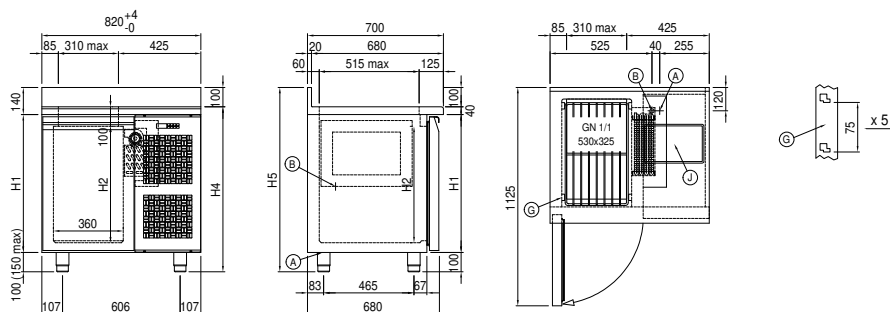

COSMO - controllo wi-fi

Cosmo è l'esclusiva tecnologia wi-fi di The Nice Kitchen che permette di connettere e monitorare da smartphone gli apparecchi Coldline, Modular e Nevo. Il tavolo, collegato con kit Cosmo via cavo ad un Cosmo hub (MODI, VISION, THAW.PRO, Levtronic, QUBI) o con kit Cosmo wi-fi, può essere monitorato dalla CosmoApp e ricevere alert in caso di funzionamento anomalo.

Disegno tecnico

A: Uscita cavo alimentazione

B: Scarico condensa

G: Cremagliere

J: Evaporazione automatica condensa