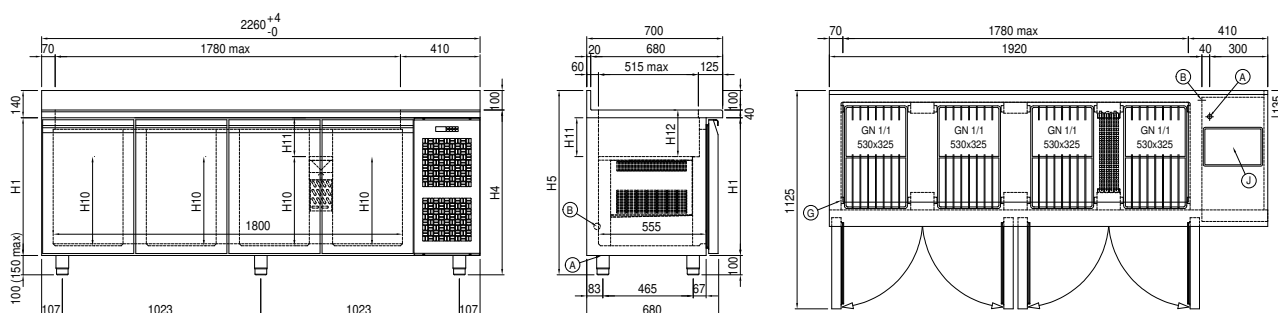

COSMO - controllo wi-fi

Cosmo è l'esclusiva tecnologia wi-fi di The Nice Kitchen che permette di connettere e monitorare da smartphone gli apparecchi Coldline, Modular e Nevo. Il tavolo, collegato con kit Cosmo via cavo ad un Cosmo hub (MODI, VISION, THAW.PRO, Levtronic, QUBI) o con kit Cosmo wi-fi, può essere monitorato dalla CosmoApp e ricevere alert in caso di funzionamento anomalo.

Disegno tecnico

A: Uscita cavo alimentazione

B: Scarico condensa

G: Cremagliere

J: Evaporazione automatica condensa