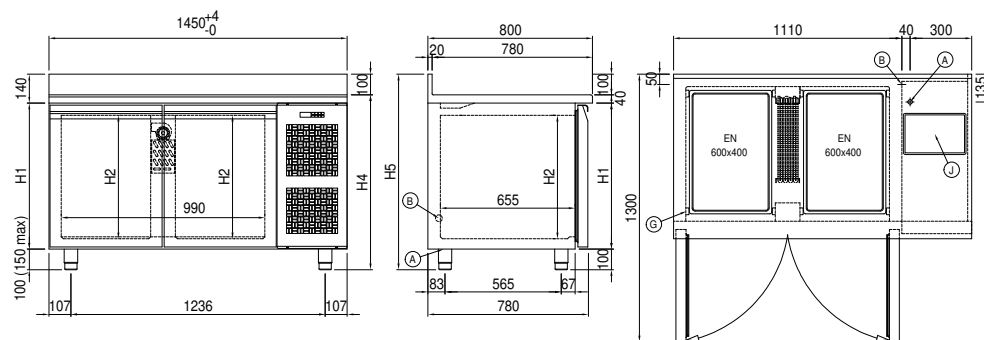

Zubehör und Ausführungen

Schubladenblock 1/2	Spülbecken Ø 300 mm
Schubladenblock 1/3	Mischwasserhahn Ø 3/4
Schubladenblock 1/3 + 2/3	Höherer Fuß H 145/195 mm
I-Fach links	Kit 4 CNS Drehrollen mit Bremse h 128 mm
Schlösser mit Schlüssel für Schubladenblock 1/2	Alu-Kuchenblech EN60x40 H 20 mm
Schlösser mit Schlüssel für Schubladenblock 1/3	Roste EN60x40 aus CNS
Schlösser mit Schlüssel für Schubladenblock 1/3 + 2/3	Kunststoffbeschichteter Tragrost EN60x40
Pulverbeschichtung mit RAL Farbe	Auflageschienen Typ L 605 mm
Wasser Kondensation für steckerfertige Modelle	Schuko IP44 Steckdose mit Deckel
Alimentazione frequenza 60Hz	Schnittstelle RS485
Andere Speisungen	Cosmo Kabelanschluss-Set
Hygieneausführung H3	Cosmo WiFi-Anschluss-Set
Arbeitsplatte aus Granit	Abnehmbarer Sockel EN H 100 mm 2T
Arbeitsplatte aus Granit mit Aufkantung	Abnehmbarer Sockel EN H 150 mm 2T

Cosmo - Wi-Fi Kontroll system

Cosmo ist die exklusive Wi-Fi-Technologie von The Nice Kitchen, mit der Coldline-, Modular- und Nevo-Geräte über ein Smartphone verbunden und überwacht werden können. Der Tisch, der mit dem Cosmo-Kit über ein Kabel mit einem Cosmo-Hub (MODI, VISION, THAW.PRO, Levtronic, QUBI) oder mit der Cosmo-Kit Wi-Fi angeschlossen ist, kann mit der CosmoApp überwacht werden, um im Falle eines abnormalen Betriebs Warnungen zu erhalten.

Technische Zeichnung

1. A: Stromanschluss
2. B: Tauwasserablauf
3. G: Stelleisten Steigung
4. J: Automatische
   Tauwasserverdunstung