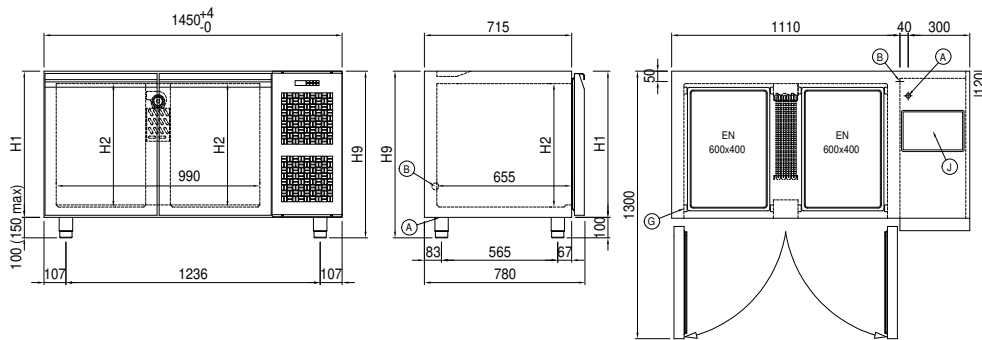

Zubehör und Ausführungen

Schubladenblock 1/2	Arbeitsplatten aus Granit 1450 mm
Schubladenblock 1/3	Höherer Fuß H 145/195 mm
Schubladenblock 1/3 + 2/3	Kit 4 CNS Drehrollen mit Bremse h 128 mm
Schlösser mit Schlüssel für Schubladenblock 1/2	CNS Gestell auf Teleskopschienen eingebaut
Schlösser mit Schlüssel für Schubladenblock 1/3	Behälter EN60x40
Schlösser mit Schlüssel für Schubladenblock 1/3 + 2/3	Pizzeria Behälter EN60x40 H 60 mm
Wasser Kondensation für steckerfertige Modelle	Alu-Kuchenblech EN60x40 H 20 mm
Alimentazione frequenza 60Hz	Auflageschienen Typ L 605 mm
Andere Speisungen	Schnittstelle RS485
Neutraler Schubladenblock mit 7 Schubladen h 760 mm	Cosmo Kabelanschluss-Set
Neutraler Schubladenblock mit 3+1 Schubladen h 760 mm	Cosmo WiFi-Anschluss-Set
Neutraler Schubladenblock mit 1+1 Schubladen h 760 mm	Schuko IP44 Steckdose mit Deckel
	Abnehmbarer Sockel EN H 100 mm 2T

Cosmo - Wi-Fi Kontroll system

Cosmo ist die exklusive Wi-Fi-Technologie von The Nice Kitchen, mit der Coldline-, Modular- und Nevo-Geräte über ein Smartphone verbunden und überwacht werden können. Der Tisch, der mit dem Cosmo-Kit über ein Kabel mit einem Cosmo-Hub (MODI, VISION, THAW.PRO, Levtronic, QUBI) oder mit der Cosmo-Kit Wi-Fi angeschlossen ist, kann mit der CosmoApp überwacht werden, um im Falle eines abnormalen Betriebs Warnungen zu erhalten.

Technische Zeichnung

1. **A:** Stromanschluss   **B:** Tauwasserablauf   **G:** Stelleisten Steigung
2. **J:** Automatische Tauwasserverdunstung