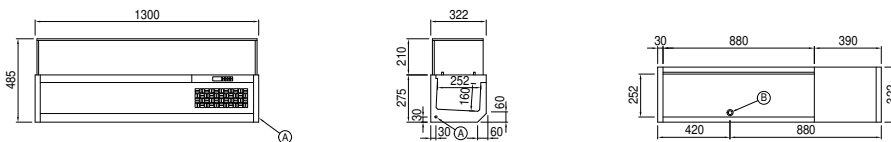

Аксессуары и модификации

Alimentazione frequenza 60Hz	Гастроемкость GN1/2 325x265x150 мм
Другое напряжение	Крышка для гастроемкости GN1/2
Крышка из нерж.стали GN1/4 878x302x20	Гастроемкость GN1/4 265x162x150 мм
Набор гастроемкостей 1300, GN1/4	Крышка для гастроемкости GN1/4
Комплект для настенного крепления, 2 штуки	Гастроемкость GN1/6 176x162x150 мм
Комплект из 4 ножек из нержавеющей стали	Крышка для гастроемкости GN1/6
Комплект подключения кабеля Cosmo	Гастроемкость GN1/9 176x108x100 мм
Kit connessione wifi Cosmo	Крышка для гастроемкости GN1/9
Гастроемкость GN1/1 325x530x150 мм	Планки для гастроемкость 20 мм GN1/4
Крышка для гастроемкости GN1/1	Планки для гастроемкость 25 мм GN1/4

COSMO - контроль wi-fi

Cosmo - это эксклюзивная wi-fi технология The Nice Kitchen, которая позволяет подключать и контролировать приборы Coldline, Modular и Nevo со смартфона. Витрина с ингредиентами, подключенный с помощью комплекта Cosmo через кабель к концентратору Cosmo (MODI, VISION, THAW.PRO, Levtronic, QUBI) или с помощью Cosmo box wi-fi, может контролироваться с помощью CosmoApp для получения предупреждений в случае ненормальной работы.

Технический чертёж

A: Выход кабеля питания

B: Слив конденсата