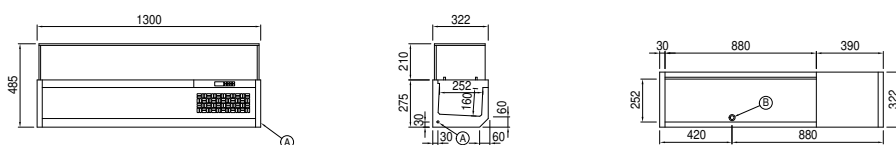

Аксессуары и модификации

Alimentazione frequenza 60Hz	Крышка для габаритности GN1/2
Другое напряжение	Габаритность GN1/4 265x162x150 мм
Набор габаритностей 1300, GN1/4	Крышка для габаритности GN1/4
Комплект для настенного крепления, 2 штуки	Габаритность GN1/6 176x162x150 мм
Комплект из 4 ножей из нержавеющей стали	Крышка для габаритности GN1/6
Комплект подключения кабеля Cosmo	Габаритность GN1/9 176x108x100 мм
Kit connessione wifi Cosmo	Крышка для габаритности GN1/9
Габаритность GN1/1 325x530x150 мм	Панели для габаритности 20 мм GN1/4
Крышка для габаритности GN1/1	Панели для габаритности 25 мм GN1/4
Габаритность GN1/2 325x265x150 мм	Панели для габаритности 30 мм GN1/4

COSMO - контроль wi-fi

Cosmo - это эксклюзивная wi-fi технология The Nice Kitchen, которая позволяет подключать и контролировать приборы Coldline, Modular и Nevo со смартфона. Витрина с ингредиентами, подключенный с помощью комплекта Cosmo через кабель к концентратору Cosmo (MODI, VISION, THAW.PRO, Levtronic, QUBI) или с помощью Cosmo box wi-fi, может контролироваться с помощью CosmoApp для получения предупреждений в случае ненормальной работы.

Технический чертеж

A: Выход кабеля питания

B: Слив конденсата