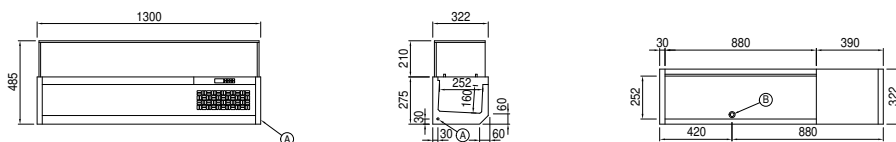

Аксессуары и модификации

Alimentazione frequenza 60Hz	Крышка для габаритности GN1/2
Другое напряжение	Габаритность GN1/4 265x162x150 мм
Набор габаритностей 1300, GN1/4	Крышка для габаритности GN1/4
Комплект для настенного крепления, 2 штуки	Габаритность GN1/6 176x162x150 мм
Комплект из 4 ножей из нержавеющей стали	Крышка для габаритности GN1/6
Комплект подключения кабеля Cosmo	Габаритность GN1/9 176x108x100 мм
Kit connessione wifi Cosmo	Крышка для габаритности GN1/9
Габаритность GN1/1 325x530x150 мм	Панели для габаритности 20 мм GN1/4
Крышка для габаритности GN1/1	Панели для габаритности 25 мм GN1/4
Габаритность GN1/2 325x265x150 мм	Панели для габаритности 30 мм GN1/4

COSMO - контроль wi-fi

Cosmo - это эксклюзивная wi-fi технология The Nice Kitchen, которая позволяет подключать и контролировать приборы Coldline, Modular и Nevo со смартфона. Витрина с ингредиентами, подключенный с помощью комплекта Cosmo через кабель к концентратору Cosmo (MODI, VISION, THAW.PRO, Levtronic, QUBI) или с помощью Cosmo box wi-fi, может контролироваться с помощью CosmoApp для получения предупреждений в случае ненормальной работы.

Технический чертёж

A: Выход кабеля питания

B: Слив конденсата