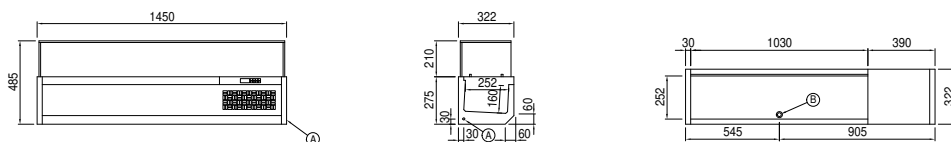

Аксессуары и модификации

Alimentazione frequenza 60Hz	Гастроемкость GN1/2 325x265x150 мм
Другое напряжение	Крышка для гастроемкости GN1/2
Крышка из нерж.стали GN1/4 1028x302x20	Гастроемкость GN1/4 265x162x150 мм
Набор гастроемкостей 1450, GN1/4	Крышка для гастроемкости GN1/4
Комплект для настенного крепления, 2 штуки	Гастроемкость GN1/6 176x162x150 мм
Комплект из 4 ножек из нержавеющей стали	Крышка для гастроемкости GN1/6
Комплект подключения кабеля Cosmo	Гастроемкость GN1/9 176x108x100 мм
Kit connessione wifi Cosmo	Крышка для гастроемкости GN1/9
Гастроемкость GN1/1 325x530x150 мм	Планки для гастроемкость 20 мм GN1/4
Крышка для гастроемкости GN1/1	Планки для гастроемкость 25 мм GN1/4

COSMO - контроль wi-fi

Cosmo - это эксклюзивная wi-fi технология The Nice Kitchen, которая позволяет подключать и контролировать приборы Coldline, Modular и Nevo со смартфона. Витрина с ингредиентами, подключенный с помощью комплекта Cosmo через кабель к концентратору Cosmo (MODI, VISION, THAW.PRO, Levtronic, QUBI) или с помощью Cosmo box wi-fi, может контролироваться с помощью CosmoApp для получения предупреждений в случае ненормальной работы.

Технический чертёж

A: Выход кабеля питания

B: Слив конденсата