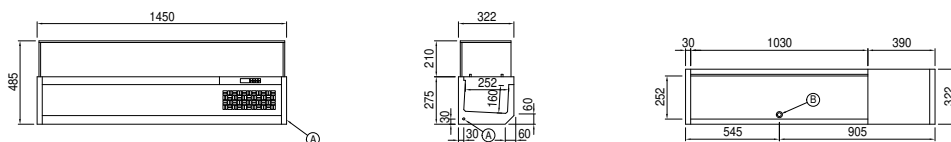

Аксессуары и модификации

Alimentazione frequenza 60Hz	Крышка для габаритности GN1/2
Другое напряжение	Габаритность GN1/4 265x162x150 мм
Набор габаритностей 1450, GN1/4	Крышка для габаритности GN1/4
Комплект для настенного крепления, 2 штуки	Габаритность GN1/6 176x162x150 мм
Комплект из 4 ножей из нержавеющей стали	Крышка для габаритности GN1/6
Комплект подключения кабеля Cosmo	Габаритность GN1/9 176x108x100 мм
Kit connessione wifi Cosmo	Крышка для габаритности GN1/9
Габаритность GN1/1 325x530x150 мм	Панели для габаритности 20 мм GN1/4
Крышка для габаритности GN1/1	Панели для габаритности 25 мм GN1/4
Габаритность GN1/2 325x265x150 мм	Панели для габаритности 30 мм GN1/4

COSMO - контроль wi-fi

Cosmo - это эксклюзивная wi-fi технология The Nice Kitchen, которая позволяет подключать и контролировать приборы Coldline, Modular и Nevo со смартфона. Витрина с ингредиентами, подключенный с помощью комплекта Cosmo через кабель к концентратору Cosmo (MODI, VISION, THAW.PRO, Levtronic, QUBI) или с помощью Cosmo box wi-fi, может контролироваться с помощью CosmoApp для получения предупреждений в случае ненормальной работы.

Технический чертёж

A: Выход кабеля питания

B: Слив конденсата