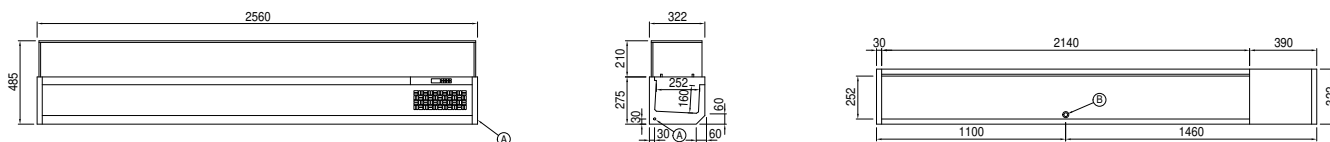

Аксессуары и модификации

Alimentazione frequenza 60Hz	Гастроемкость GN1/2 325x265x150 мм
Другое напряжение	Крышка для гастроемкости GN1/2
Крышка из нерж.стали GN1/4 2138x302x20	Гастроемкость GN1/4 265x162x150 мм
Набор гастроемкостей 2560, GN1/4	Крышка для гастроемкости GN1/4
Комплект для настенного крепления, 2 штуки	Гастроемкость GN1/6 176x162x150 мм
Комплект из 4 ножек из нержавеющей стали	Крышка для гастроемкости GN1/6
Комплект подключения кабеля Cosmo	Гастроемкость GN1/9 176x108x100 мм
Kit connessione wifi Cosmo	Крышка для гастроемкости GN1/9
Гастроемкость GN1/1 325x530x150 мм	Планки для гастроемкость 20 мм GN1/4
Крышка для гастроемкости GN1/1	Планки для гастроемкость 25 мм GN1/4

COSMO - контроль wi-fi

Cosmo - это эксклюзивная Wi-Fi технология The Nice Kitchen, которая позволяет подключать и контролировать приборы Coldline, Modular и Nevo со смартфона. Витрина с ингредиентами, подключенный с помощью комплекта Cosmo через кабель к концентратору Cosmo (MODI, VISION, THAW.PRO, LEVTRONIC, QUBI) или с помощью Cosmo box Wi-Fi, может контролироваться с помощью CosmoApp для получения предупреждений в случае ненормальной работы.

Технический чертёж

A: Выход кабеля питания

B: Слив конденсата