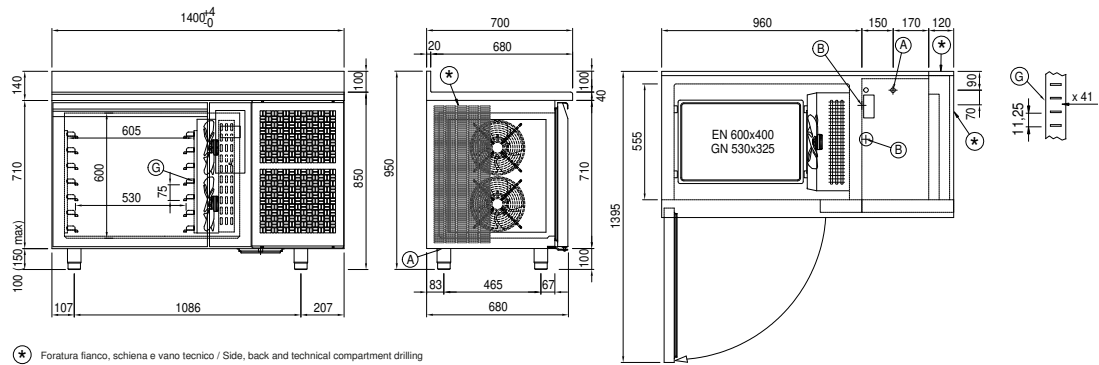

Аксессуары и модификации

Персонализированный RAL	Низкая ножка h 55/70 мм
Sonda al cuore a 3 punti di lettura	4 вращающиеся колеса из нерж стали с тормозами, h 128 мм
Sonda al cuore riscaldata a 1 punto di lettura	Решётка из нержавеющей стали GN1/1
Перевешиваемая дверь	Решетка с пластиковым покрытием GN1/1
Alimentazione frequenza 60Hz	Решётка из нержавеющей стали EN60x40
Другое напряжение	Решетка с пластиковым покрытием EN60x40

COSMO - контроль wi-fi

Cosmo - это эксклюзивная технология Wi-Fi от The Nice Kitchen, которая позволяет подключать, обновлять и контролировать работу шокового охладителя MODI со смартфона. MODI также является концентратором Cosmo и позволяет удаленно контролировать подключенные к нему приборы Coldline. Из приложения вы можете проверить условия работы каждого аппарата и получить предупреждения в случае ненормальной работы.

Технический чертеж

A: Выход кабеля питания	B: Слив конденсата	G: Направляющие и стойки
J: Автоматическое испарение конденсата	W1: Загрузка / слив воды для конденсаторной установки - наружная резьба 3/4 дюйма