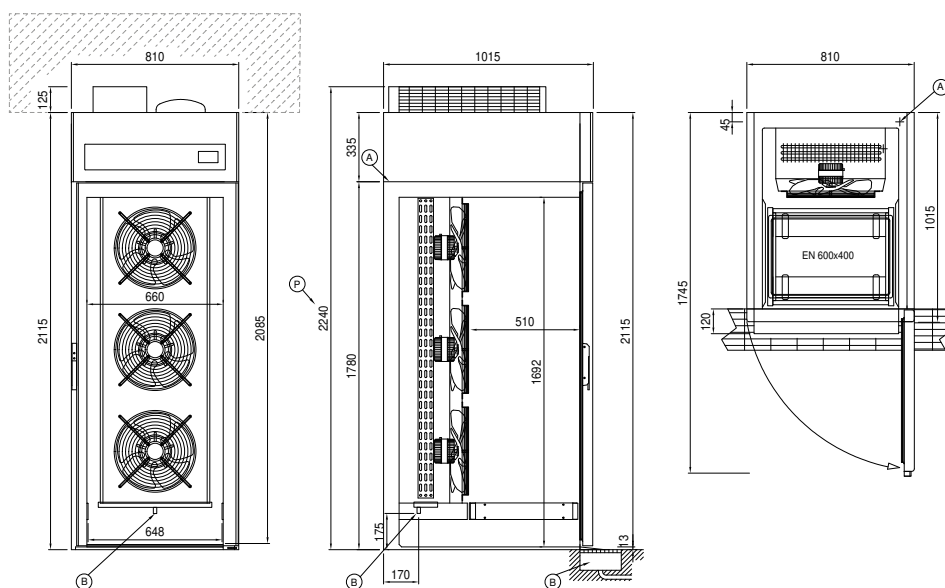

Аксессуары и модификации

Персонализированный RAL	Alimentazione Trifase 50Hz oppure 60Hz
Sonda al cuore a 3 punti di lettura	Alimentazione frequenza 60Hz
Sonda al cuore riscaldata a 1 punto di lettura	Другое напряжение
Перевешиваемая дверь	Тележка EN60x40, 20 лотков 620x470x1630 мм
Alimentazione Monofase 50Hz oppure 60Hz	УФ-стерилизатор

COSMO - контроль wi-fi

Cosmo - это эксклюзивная технология Wi-Fi от The Nice Kitchen, которая позволяет подключать, обновлять и контролировать работу шокового охладителя MODI со смартфона. MODI также является концентратором Cosmo и позволяет удаленно контролировать подключенные к нему приборы Coldline. Из приложения вы можете проверить условия работы каждого аппарата и получить предупреждения в случае ненормальной работы.

Технический чертёж

A: Выход кабеля питания

B: Слив конденсата

Q: С встроенным агрегатом

R: Выход трубок фреона