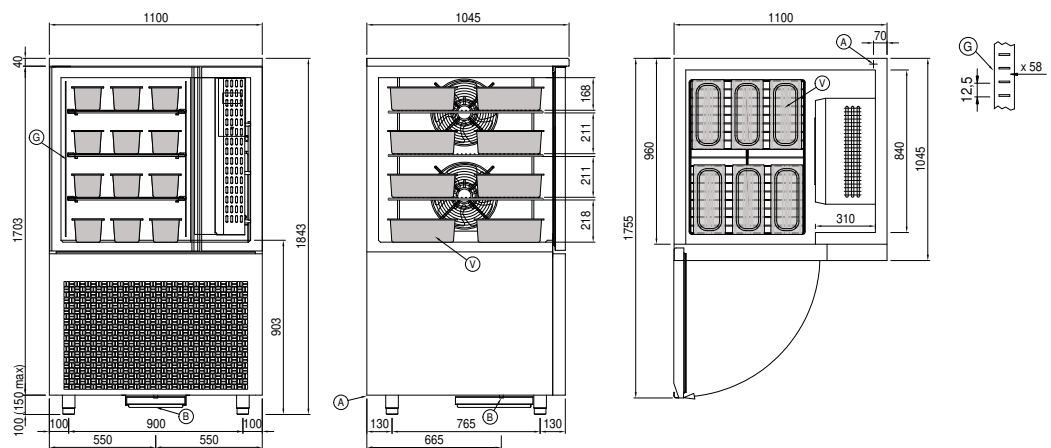

Аксессуары и модификации

Персонализированный RAL	Другое напряжение
Sonda al cuore a 3 punti di lettura	Низкая ножка h 55/70 мм
Sonda al cuore riscaldata a 1 punto di lettura	4 вращающиеся колеса из нерж стали с тормозами, h 128 мм
Перевешиваемая дверь	Противень, алюминиевый сплав EN60x40 h 20 мм
Alimentazione Monofase 50Hz oppure 60Hz	Решётка из нержавеющей стали EN60x40
Alimentazione Trifase 50Hz oppure 60Hz	Решетка с пластиковым покрытием EN60x40
Alimentazione frequenza 60Hz	Пара направляющих типа L 755 мм EN60x80

COSMO - контроль wi-fi

Cosmo - это эксклюзивная технология Wi-Fi от The Nice Kitchen, которая позволяет подключать, обновлять и контролировать работу шокового охладителя MODI со смартфона. MODI также является концентратором Cosmo и позволяет удаленно контролировать подключенные к нему приборы Coldline. Из приложения вы можете проверить условия работы каждого аппарата и получить предупреждения в случае ненормальной работы.

Технический чертеж

1. **A:** Выход кабеля питания
2. **B:** Слив конденсата
3. **G:** Направляющие и стойки
4. **V:** Ванночки 360x165x120h (не включены)
5. **W1:** Загрузка / слив воды для конденсаторной установки - наружная резьба 3/4 дюйма