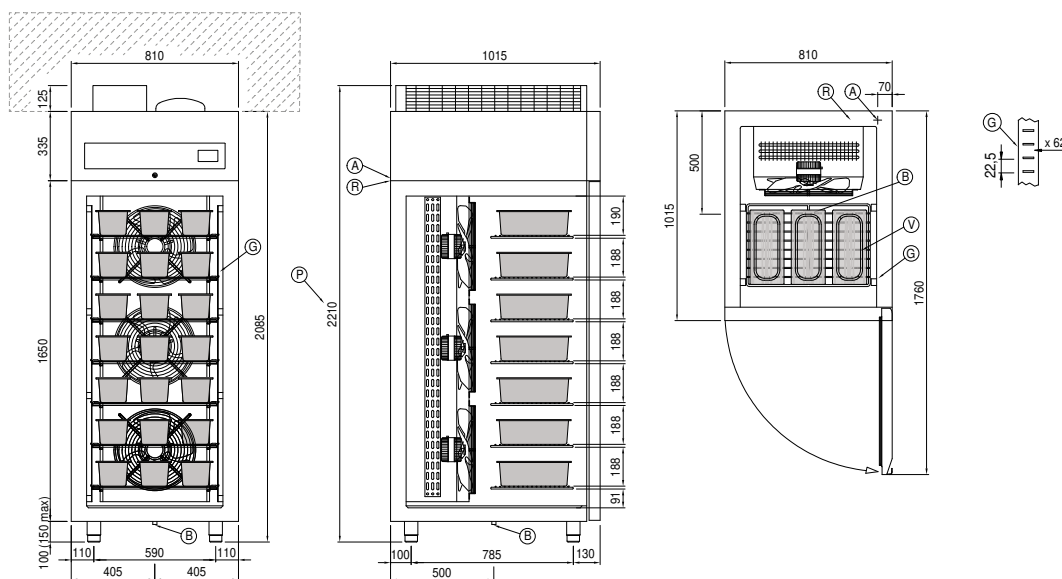

Аксессуары и модификации

Персонализированный RAL	Другое напряжение
Sonda al cuore a 3 punti di lettura	Низкая ножка h 55/70 мм
Sonda al cuore riscaldata a 1 punto di lettura	4 вращающиеся колеса из нерж стали с тормозами, h 128 мм
Перевешиваемая дверь	Противень, алюминиевый сплав EN60x40 h 20 мм
Alimentazione Monofase 50Hz oppure 60Hz	Решётка из нержавеющей стали EN60x40
Alimentazione Trifase 50Hz oppure 60Hz	Решетка с пластиковым покрытием EN60x40
Alimentazione frequenza 60Hz	Пара направляющих типа L 398 мм EN

COSMO - контроль wi-fi

Cosmo - это эксклюзивная технология Wi-Fi от The Nice Kitchen, которая позволяет подключать, обновлять и контролировать работу шокового охладителя MODI со смартфона. MODI также является концентратором Cosmo и позволяет удаленно контролировать подключенные к нему приборы Coldline. Из приложения вы можете проверить условия работы каждого аппарата и получить предупреждения в случае ненормальной работы.

Технический чертёж

A: Выход кабеля питания	B: Слив конденсата	G: Направляющие и стойки
Q: С встроенным агрегатом	R: Выход трубок фреона	V: Ванночки 360x165x120h (не включены)